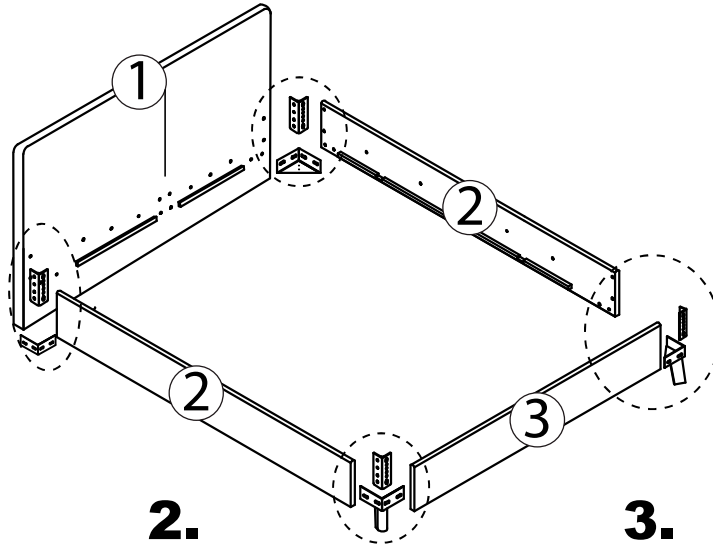

Meise Möbel GmbH & KG Klosterbauerschafter Straße 27 D-32278 Kirchlengern		MATERA by meise (B-514) Bettkasten / storage						160 cm 180 cm 200 cm
A-111	B-111	C-111	D-111	E-111	F-111	G-111	H-111	I-111
2	4	6	28	-	1	4	2	4
 H 170			 M6*35	-	 2010*150*70	 160/180/200: 795/895/995* 995*5	 M8	 M6*20
J-111	K-111	LL/LR-111	M-111	N-111	O-111	P-111	Q-111	R-111
6	2	2 / 2	4	2	2	2	4	16
 160/180/200: 793/893/993* 50*12	 560*25*35		 36 cm 350 N	 M8*25	 M8	 560*25*15	 730*100*70	 4*20
S-111	T-111	UL/UR-111	V-111	W-111	X-111	Y-111	Z-111	AA-111
2	16	1 / 1	1	8	8	16	6	14
 1520*36*36	 Set	 160/180/200: 79/89/99*195cm	 5	 M6	 M6	 M8*35	 M8*40	 M8*70

Abb. 180 cm

		 60 min		 < 120 KG < 120 KG	 10/13			
---	---	---	---	--	--	--	--	--

1

1.

2.

3.

4.

5. !