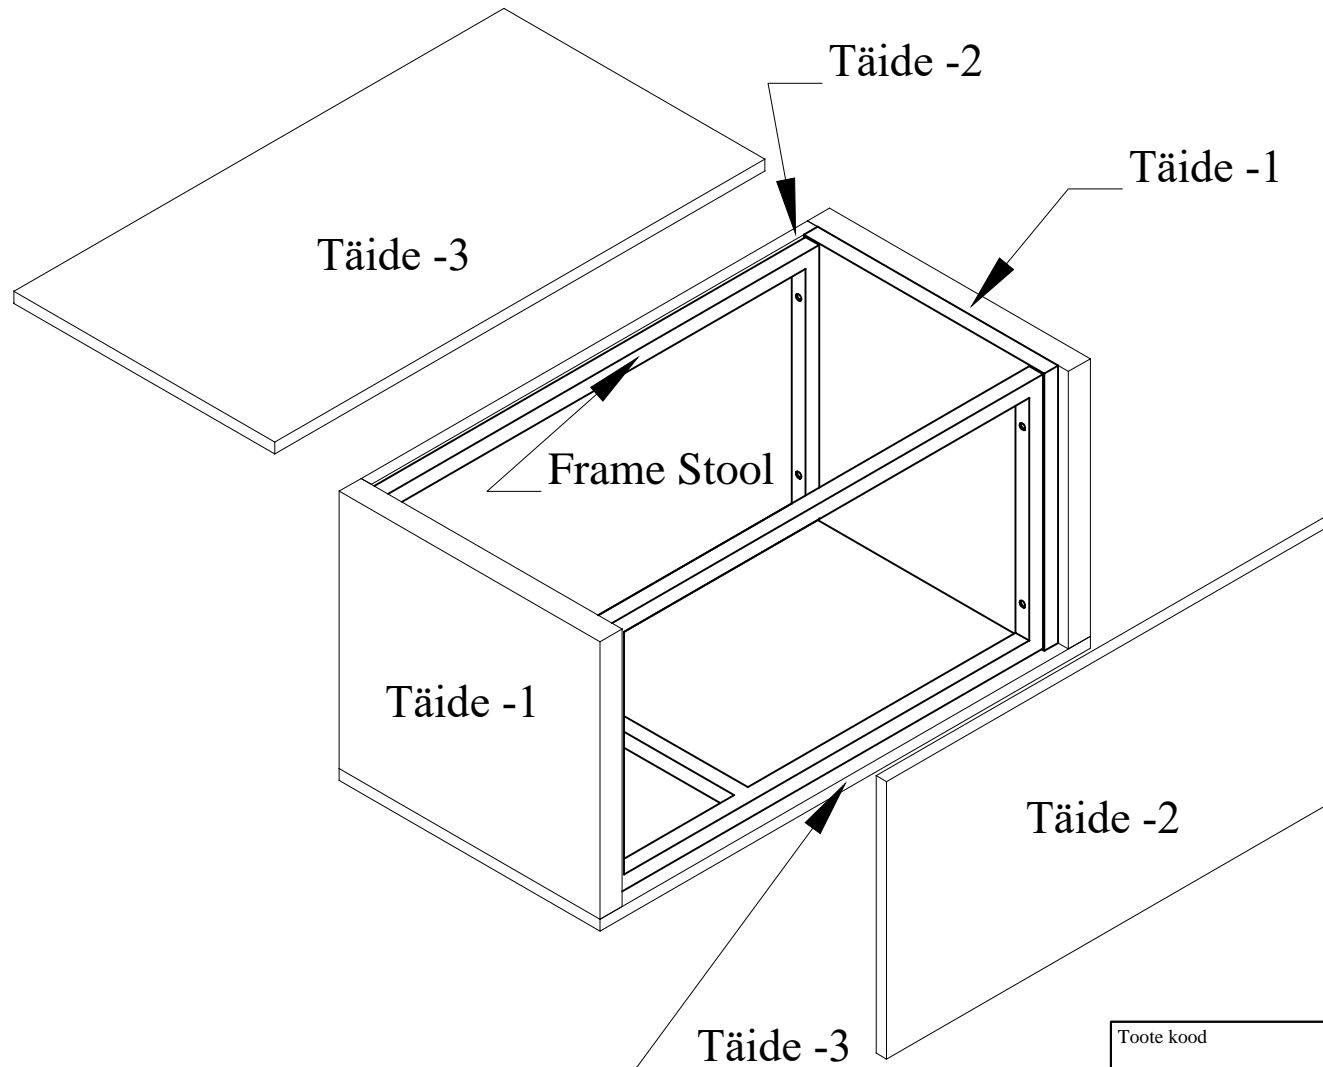

Koondtabel				
Detail või koost	Pikkus	Laius	Paksus	Kogus
Frame Stool	380	650	350	1
Täide-1	380	350	32	2
Täide-2	650	350	15	2
Täide-3	714	380	15	2

Pakendi sisemõõt on 730x395x380
5kihiline papp

Toote kood		Toote seeria	 WOODMAN ®
Joonestas	Malle Pärtel	Frame	
Kontrollis		Toode	
Kuupäev	14.11.2016	Stool High	
Leht	1	Detail	
Lehti	2	Pakk 1	Materjal

Woodman OÜ
Mäo küla, Paide vald,
Järvamaa, 72751
Tel: +372 56 480 294
info@woodman.ee

Koondtabel				
Detail või koost	Pikkus	Laius	Paksus	Kogus
Frame Stool	350	350	19	1
Täide-1	380	350	32	2
Täide-2	650	350	15	2
Täide-3	714	380	15	2