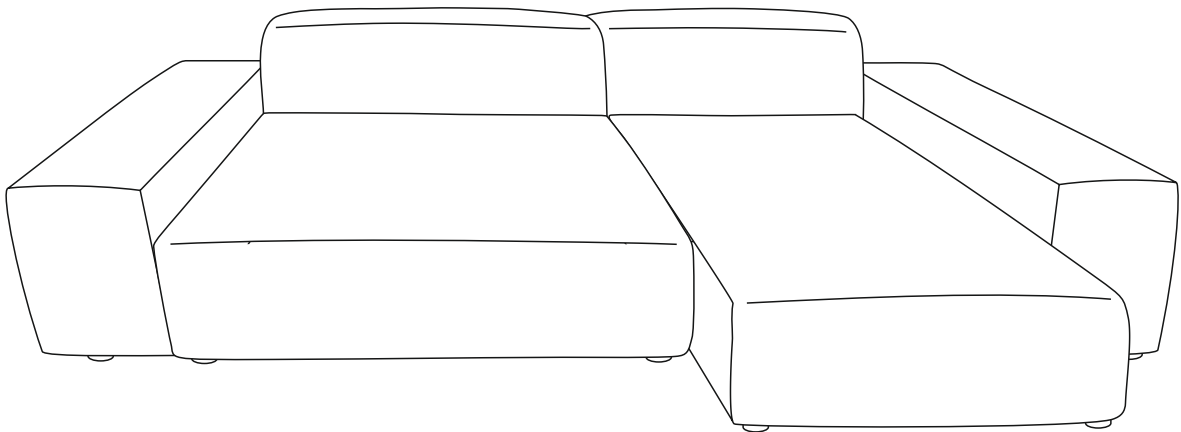

LAFAYETTE

CANAPE D'ANGLE FIXE

NOTICE DE MONTAGE
ASSEMBLING INSTRUCTIONS

30 MIN

x2

C

A x8

D

			
A	x16	B	x16

2

3

4

LE TRI
+ FACILE

BAC
DE
TRI