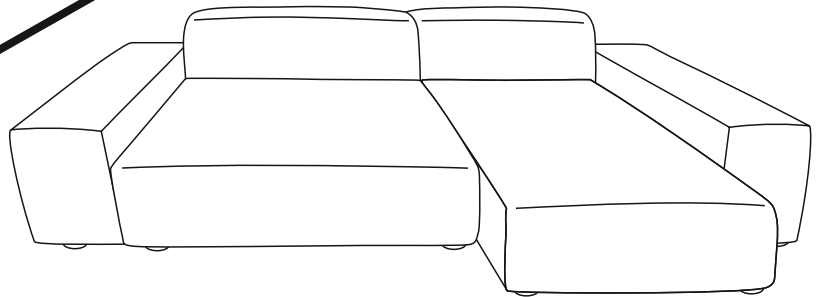

LAFAYETTE

CANAPE D'ANGLE FIXE

NOTICE DE MONTAGE
ASSEMBLING INSTRUCTIONS

30 MIN

x2

C

A x8

D

A x8

A

x16

B

x16

1

A x8

A x8

			
A	x16	B	x16

2

3

4

LE TRI
+ FACILE

BAC
DE
TRI