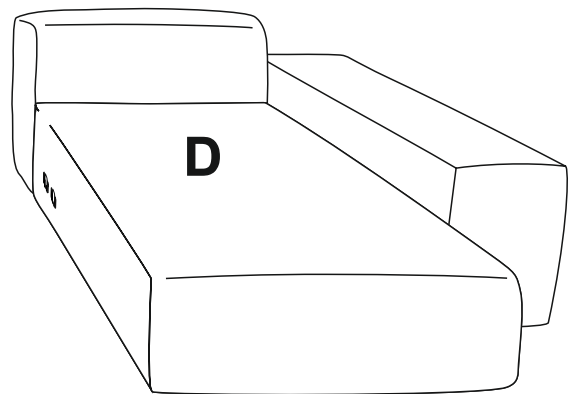

LAFAYETTE

CANAPE D'ANGLE FIXE

NOTICE DE MONTAGE
ASSEMBLING INSTRUCTIONS

30 MIN

x2

C

A x8

D

A x8

A

x16

B

x16

1

A x8

A x8

			
A	x16	B	x16

2

3

4

LE TRI
+ FACILE

BAC
DE
TRI