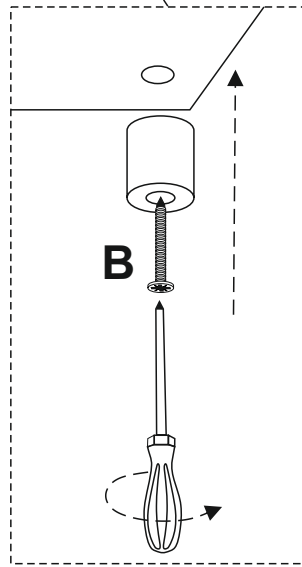

LAFAYETTE

CANAPE D'ANGLE FIXE

NOTICE DE MONTAGE
ASSEMBLING INSTRUCTIONS

30 MIN

x2

C

A x8

D

A x8

A

x16

B

x16

1

A x8

A x8

			
A	x16	B	x16

2

3

4

LE TRI
+ FACILE

BAC
DE
TRI