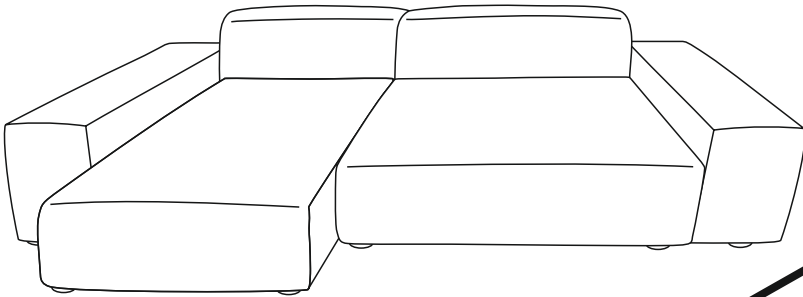

LAFAYETTE

CANAPE D'ANGLE FIXE

NOTICE DE MONTAGE
ASSEMBLING INSTRUCTIONS

30 MIN

x2

C

A x8

D

A x8

A

x16

B

x16

1

A x8

A x8

			
A	x16	B	x16

2

3

4

LE TRI
+ FACILE

BAC
DE
TRI