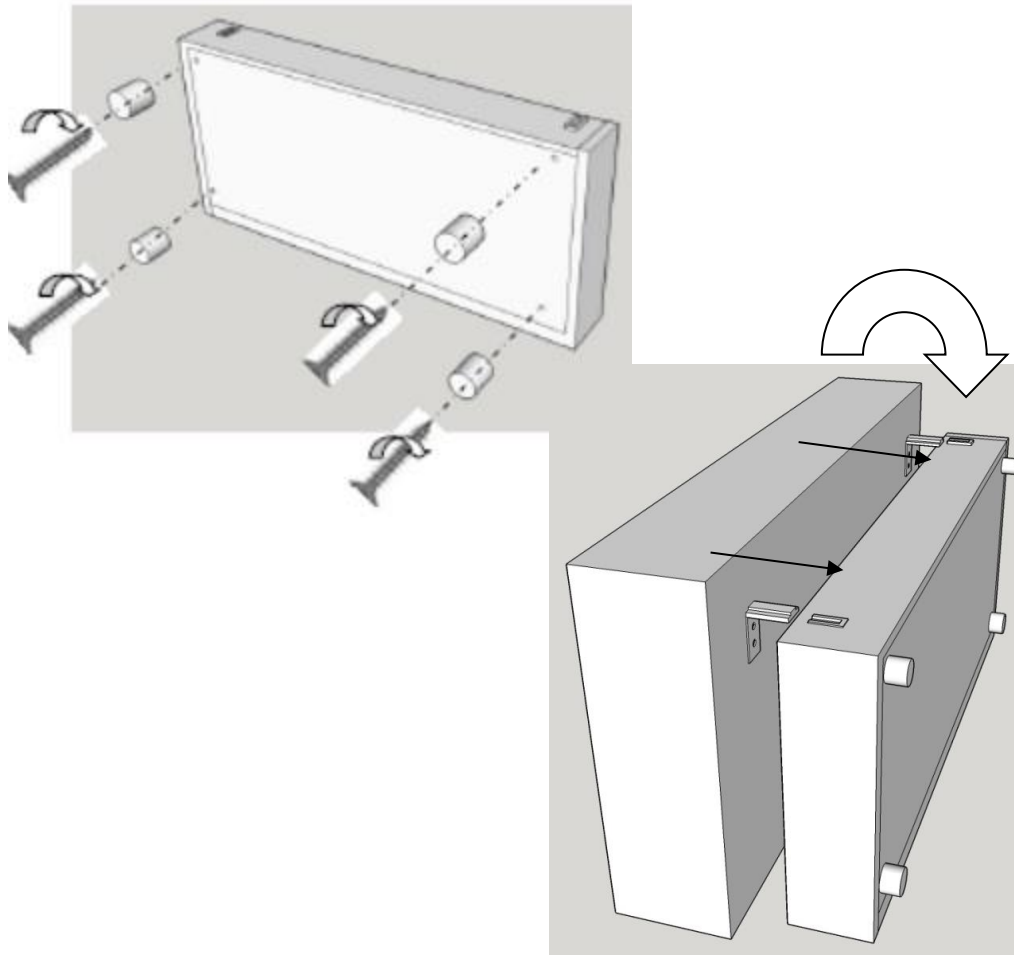

Name - Nazwa - Naam - Name - Isim – название -
Nome - Nom - Numele - Meno - Jméno - Neve

MALMO / LOVELY ANNIE
2QBKL-HAEECR

2/6

E - 4 F - 4