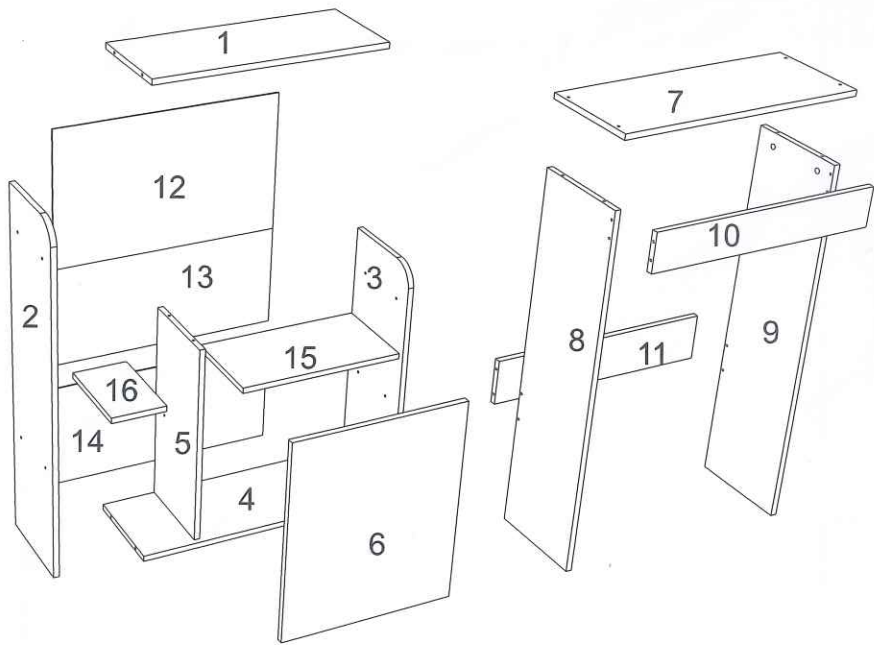

A X24	B X6	C X6
D X1	E X1	F X8
G X2	H X8	I X40
J X2	K X2	L X2
		M X2

STEP 1

STEP 2

STEP 3

STEP 4