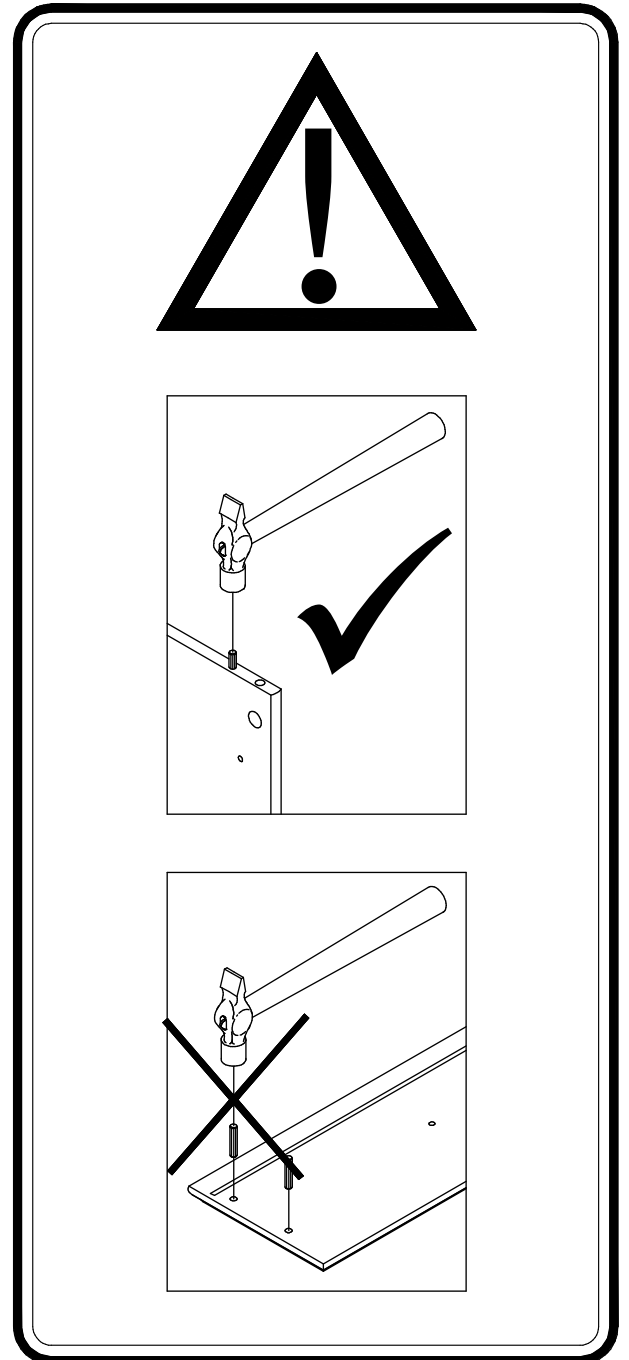

323712067

- | | |
|---|-------------------------------------|
| (D) Montageanleitung | (GB) Assembly Instructions |
| (FR) Notice de montage | (IT) Istruzioni di montaggio |
| (NL) Handleiding voor de montage | (PL) Instrukcja montażu |
| (CZ) Montážní návod | (SK) Návod na montáž |
| (HU) Szerelési útmutató | (RO) Instrucțiuni de montaj |
| (TR) Montaj talimatı | (RU) ИНСТРУКЦИЯ ПО МОНТАЖУ |

Tur • Type • Tip • Típus • Tipo •
Тип

<p>BA10400 x 18 ø6x30 mm</p> 	<p>BA10596 x4 ø12x9,5 mm</p> 	<p>BA10590 x9 ø15x9,5 mm</p> 	<p>BA10602 x13 5x34/8 mm</p> 	<p>BA10120 x 18 ø3,5x12 mm</p> 	<p>BA10260 x6 ø5,8x11</p> 
<p>BA10310 x 9 Ø7x50 mm</p> 	<p>BA10300 x4 ø7x40 mm</p> 	<p>BA10210 x 4 M4x12 mm</p> 	<p>BA10623 x6 M4x6 mm</p> 	<p>BA10619 x3 M4xØ5x12</p> 	<p>BA10025 x 25 ø1,2x20 mm</p> 
<p>BA10169 x10 4,0x30 mm</p> 	<p>BA10441067 x2</p> 	<p>BA10981 x 4 3x16,5x80 mm</p> 	<p>BA10849 x 9 20x20x2</p> 	<p>I10881 x 1 15 g</p> 	<p>BA10680 x 1</p> 
<p>B14350 x2 17x310 mm</p> 