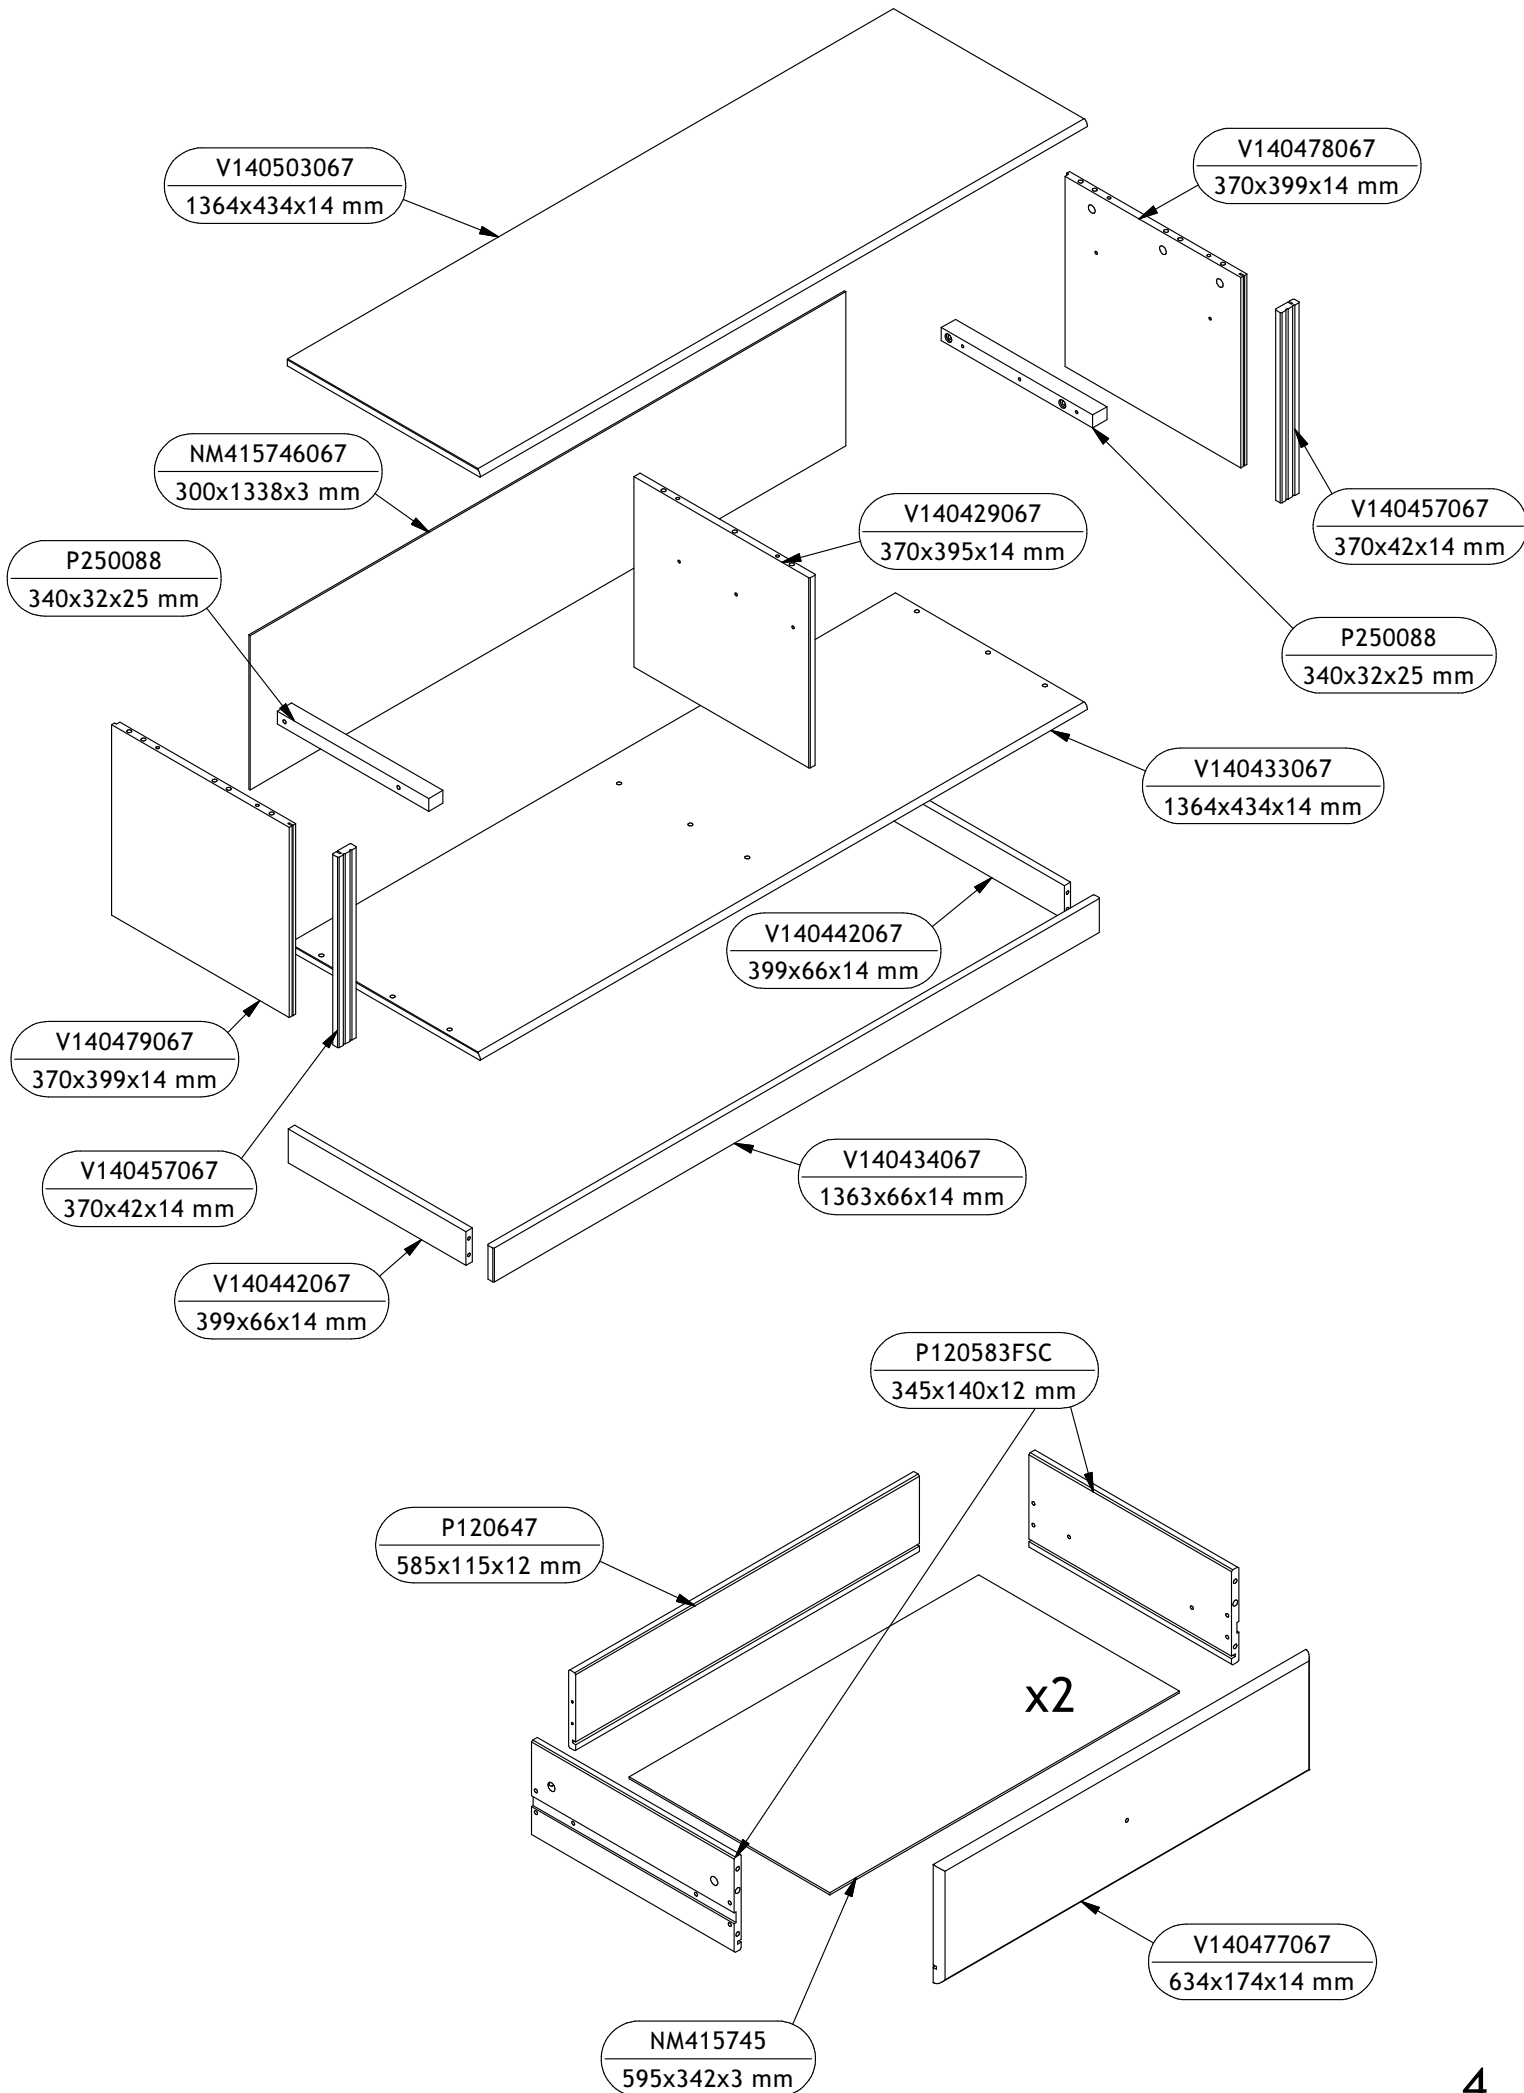

323712067

- | | |
|---|-------------------------------------|
| (D) Montageanleitung | (GB) Assembly Instructions |
| (FR) Notice de montage | (IT) Istruzioni di montaggio |
| (NL) Handleiding voor de montage | (PL) Instrukcja montażu |
| (CZ) Montážní návod | (SK) Návod na montáž |
| (HU) Szerelési útmutató | (RO) Instrucțiuni de montaj |
| (TR) Montaj talimatı | (RU) ИНСТРУКЦИЯ ПО МОНТАЖУ |

Tur • Type • Tip • Típus • Tipo •
Тип

<p>BA10400 x 18 ø6x30 mm</p> 	<p>BA10596 x4 ø12x9,5 mm</p> 	<p>BA10590 x9 ø15x9,5 mm</p> 	<p>BA10602 x13 5x34/8 mm</p> 	<p>BA10120 x 18 ø3,5x12 mm</p> 	<p>BA10260 x6 ø5,8x11</p> 
<p>BA10310 x 9 Ø7x50 mm</p> 	<p>BA10300 x4 ø7x40 mm</p> 	<p>BA10210 x 4 M4x12 mm</p> 	<p>BA10623 x6 M4x6 mm</p> 	<p>BA10619 x3 M4xØ5x12</p> 	<p>BA10025 x 25 ø1,2x20 mm</p> 
<p>BA10169 x10 4,0x30 mm</p> 	<p>BA10441067 x2</p> 	<p>BA10981 x 4 3x16,5x80 mm</p> 	<p>BA10849 x 9 20x20x2</p> 	<p>I10881 x 1 15 g</p> 	<p>BA10680 x 1</p> 
<p>B14350 x2 17x310 mm</p> 