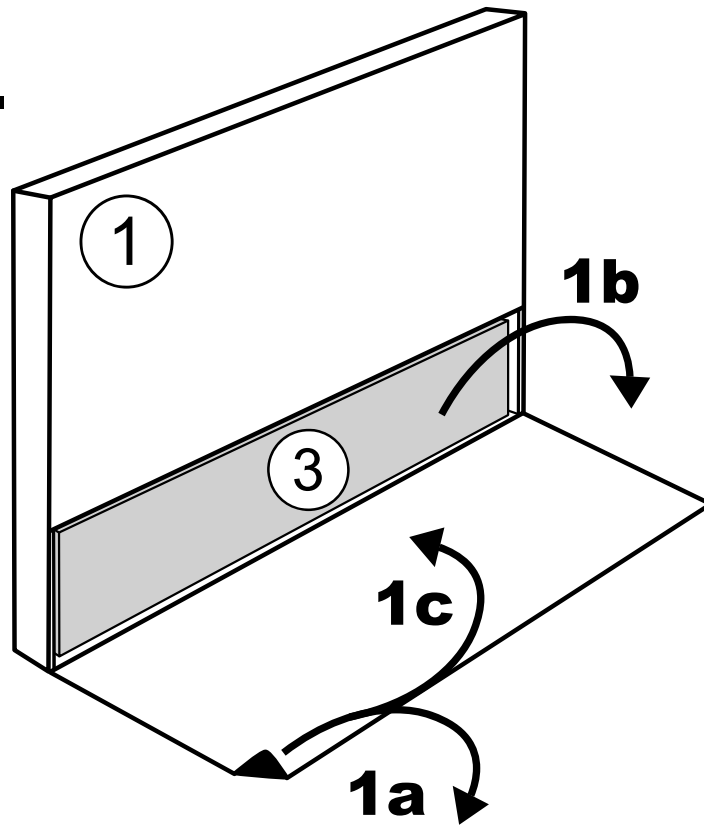

Meise Möbel GmbH & KG Klosterbauerschafter Straße 27 D-32278 Kirchlengern		<b>RIVA</b> by meise (KB-597) Bettkasten / storage						160 cm 180 cm 200 cm
<b>AF-12</b>	<b>B-12</b>	<b>C-12</b>	<b>D-12</b>	<b>E-12</b>	<b>F-12</b>	<b>G-12</b>	<b>H-12</b>	<b>I-12</b>
4	4	6	20	8	1	4	4	4
								
H 200	-	-	M6*25	M6*30	2012*154*70	160/180/200: 784/884/984* 1000*5	M8	M6*20
<b>J-12</b>	<b>K-12</b>	<b>LL/LR-12</b>	<b>M-12</b>	<b>N-12</b>	<b>O-12</b>	<b>P-12</b>	<b>Q-12</b>	<b>R-12</b>
6	2	2 / 2	4	1 / 1	4	2	4	16
								
160/180/200: 790/890/990* 50*12	560*35*35	-	350 N	10 / 13	M8	560*35*15	730*95*60	4*20
<b>S-12</b>	<b>T-12</b>	<b>UL/UR-12</b>	<b>V-12</b>	<b>W-12</b>	<b>X-12</b>	<b>Y-12</b>	<b>Z-12</b>	<b>AA-12</b>
2	16	1 / 1	1	14	8	16	6	14
								
1520*38*38	Set	160/180/200: 79/89/99*195cm	5	M6	M6	M8*25	M8*40	M8*60
<b>AB-12</b>	<b>AC-12</b>	<b>AD-12</b>	<b>AE-12</b>					
4	8	2	6					
								
M8	M6	590/690/790 *30*20	4*40					

**1**

**1.**

**2.**

**2**

**1.**

**2.**

**3.**

**4.**