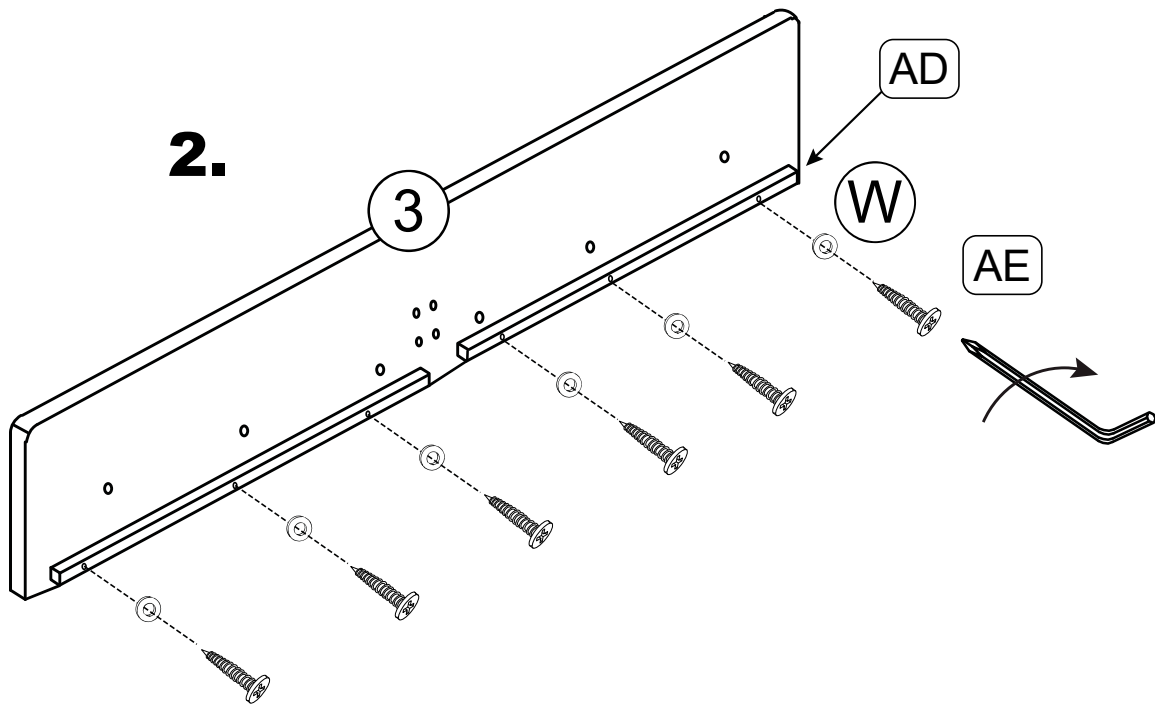

Meise Möbel GmbH & KG Klosterbauerschafter Straße 27 D-32278 Kirchlengern		<b>RIVA</b> by meise (KB-597) Bettkasten / storage						160 cm 180 cm 200 cm
<b>AF-12</b>	<b>B-12</b>	<b>C-12</b>	<b>D-12</b>	<b>E-12</b>	<b>F-12</b>	<b>G-12</b>	<b>H-12</b>	<b>I-12</b>
4	4	6	20	8	1	4	4	4
								
H 200	-	-	M6*25	M6*30	2012*154*70	160/180/200: 784/884/984* 1000*5	M8	M6*20
<b>J-12</b>	<b>K-12</b>	<b>LL/LR-12</b>	<b>M-12</b>	<b>N-12</b>	<b>O-12</b>	<b>P-12</b>	<b>Q-12</b>	<b>R-12</b>
6	2	2 / 2	4	1 / 1	4	2	4	16
								
160/180/200: 790/890/990* 50*12	560*35*35	-	350 N	10 / 13	M8	560*35*15	730*95*60	4*20
<b>S-12</b>	<b>T-12</b>	<b>UL/UR-12</b>	<b>V-12</b>	<b>W-12</b>	<b>X-12</b>	<b>Y-12</b>	<b>Z-12</b>	<b>AA-12</b>
2	16	1 / 1	1	14	8	16	6	14
								
1520*38*38	Set	160/180/200: 79/89/99*195cm	5	M6	M6	M8*25	M8*40	M8*60
<b>AB-12</b>	<b>AC-12</b>	<b>AD-12</b>	<b>AE-12</b>					
4	8	2	6					
								
M8	M6	590/690/790 *30*20	4*40					

**1**

**1.**

**2.**

**2**

**1.**

**2.**

**3.**

**4.**