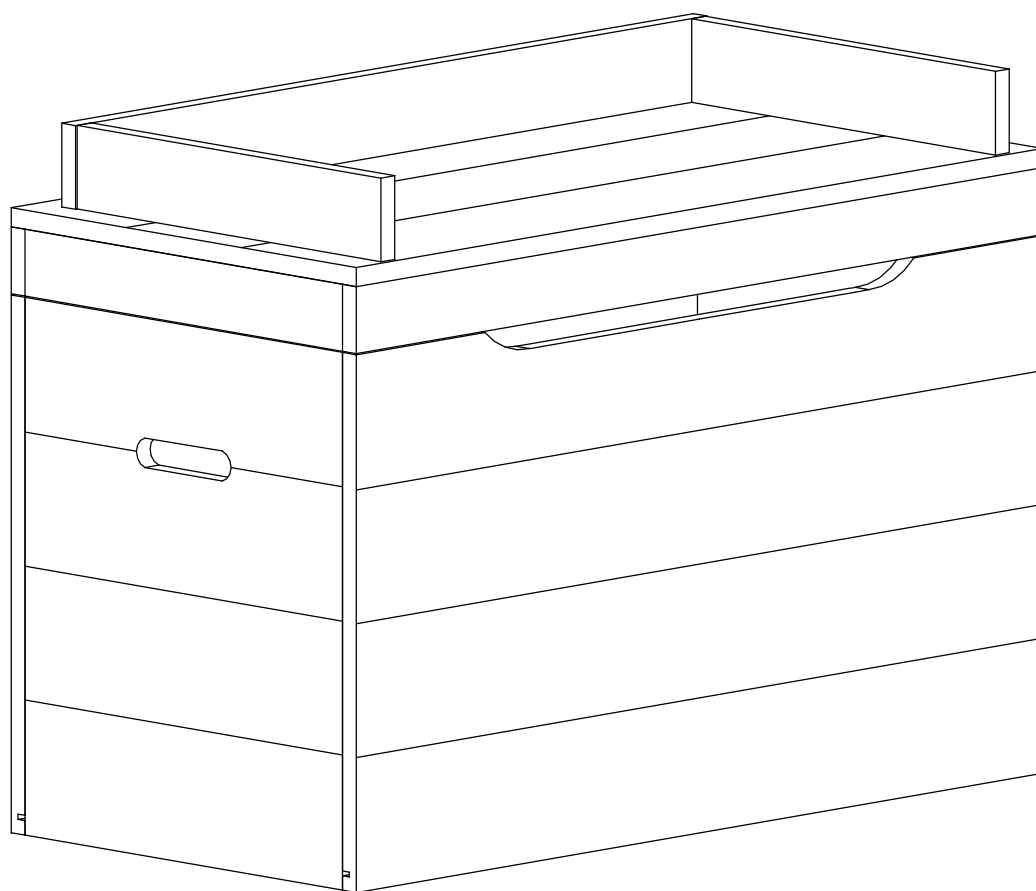

ASIENTO MDF

DE: Montageanleitung

CZ: Návod k montáži

ES: instrucciones de montaje

GB: Assembly instructions

NL: Montagehandleiding

FR: Notice de montage

PL: Instrukcja montażu

SK: Návod na montáž

RO: Instrucțiuni de montaj

SE: Monteringsanvisningar

UA: Керівництво з монтажу

GR: Οδηγίες συναρμολόγησης

SI: Navodila za montažo

HR: Upute za montažu

Narzędzia
Tools required
Outils nécessaire
Werkzeuge
Delovno orodje
Alat

Ostrzeżenie! Nie pozostawiać dzieci bez opieki w pobliżu mebli podczas montażu. Małe części, niebezpieczeństwo uduszenia.

Warning! Do not leave children unattended near furniture during installation. Small parts, the danger of suffocation.

Achtung! Lassen Sie Kinder nicht unbeaufsichtigt in der Nähe von Möbel während der Installation. Kleine Teile, die Gefahr des Erstickens.

Attention! Ne laissez pas les enfants sans surveillance à proximité des meubles lors de leur montage. Les petites pièces peuvent présenter un risque de suffocation.

Opozorilo! Otroka ne puščajte brez nadzora staršev med montažo.

Upozorenje! Dijete ne puštajte bez nadzora roditelja tijekom montaže.