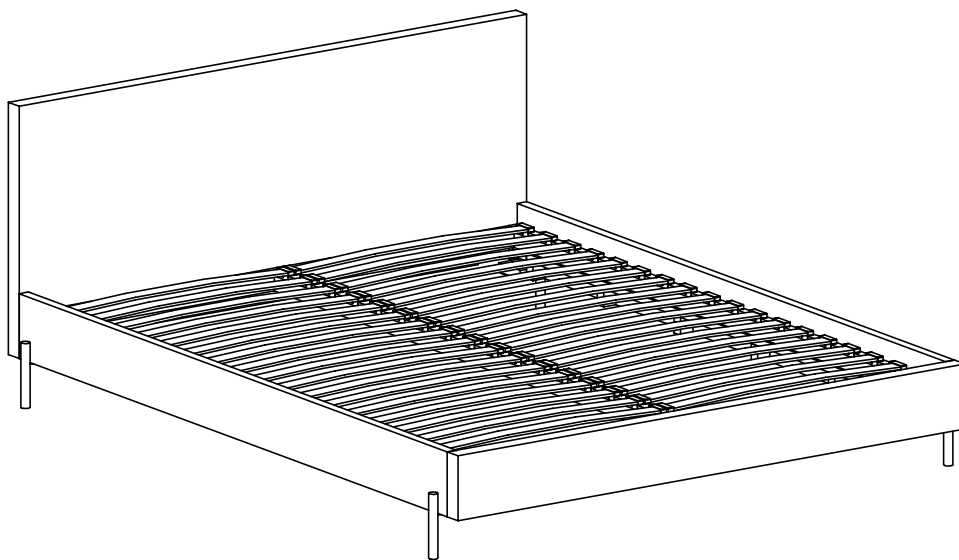

TINA 140/160/180/200

15min

(D) Montageanleitung

(NL) Handleiding voor de montage

(TR) Montaj talimatı

(F) Notice de montage

(CZ) Montážní návod

(GB) Assembly instructions

(HU) Szerelési útmutató

(PL) Instrukcja montażu

(RU) Инструкция по монтажу

(IT) Istruzioni di montaggio

(SK) Návod na montáž

(RO) Instrucțiuni de montaj