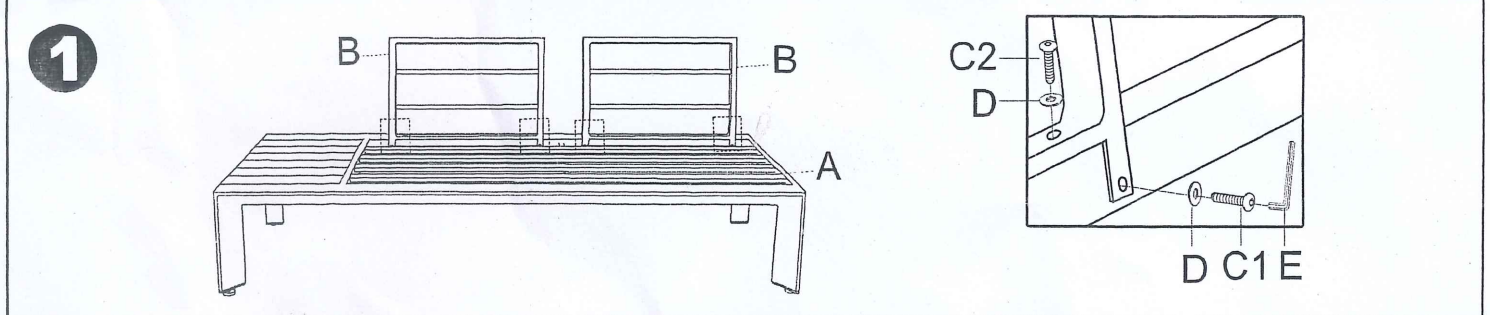

Model : K/D ALUM SOFA SET OF 4  
Code: #4518

A 1PC 	B 2PCS 	C1 4PCS 	C2 4PCS 	D 8PCS 	E 1PC 
-----------	------------	-------------	-------------	------------	-----------

A 1PC 	B 2PCS 	C1 4PCS 	C2 4PCS 	D 8PCS 	E 1PC 
-----------	------------	-------------	-------------	------------	-----------