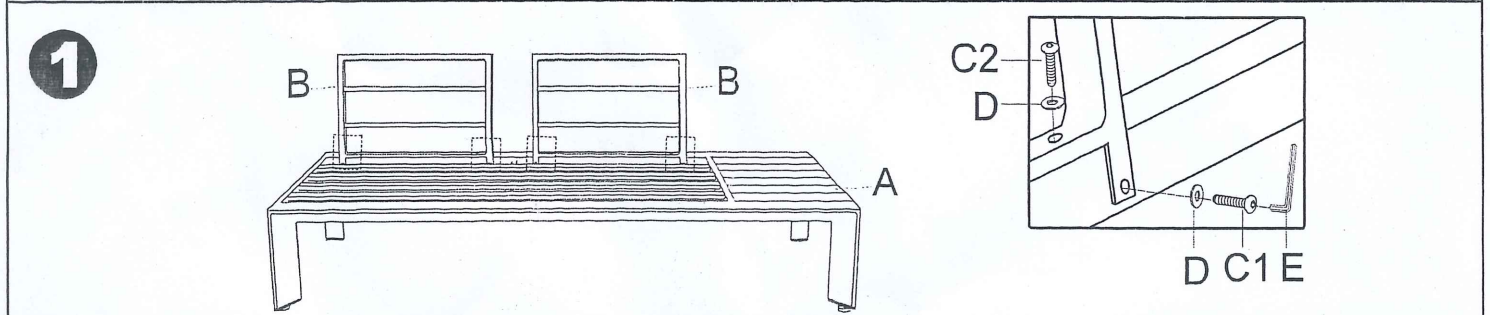

A 1PC 	B 2PCS 	C1 4PCS 	C2 4PCS 	D 8PCS 	E 1PC