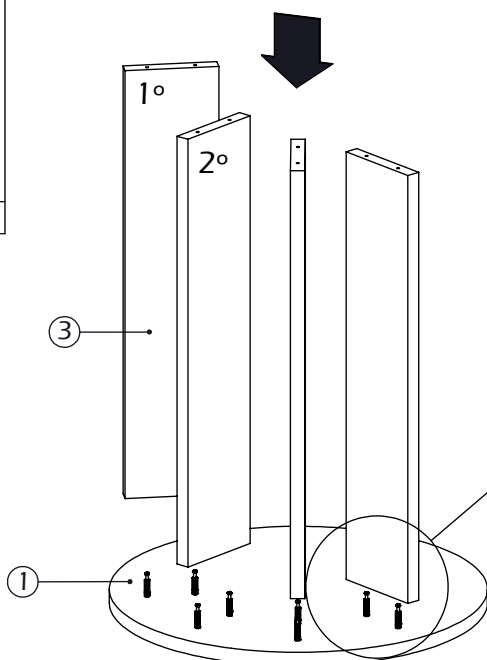

NORA

TEMAHOME

7200.893/356

A - 8x	B - 8x	C - 8x	D - 8x	E - 4x	F - 1x
					
Ø7x41mm 0512.041	Ø15x13mm 0512.042	Ø6x60mm 0512.115	Ø20x1mm 0520.172	Ø25x3mm 0992.003	67x27mm 0900.184

IM-0623.1223/2

n°	x	mm
1	1	Ø 500 x 19
2	1	Ø 500 x 22
3	4	600 x 125 x 19

1
B - 8x
Ø15x13mm

2
A - 8x
Ø7x41mm

3
F - 1x
67x27mm

3 C - 8x

 Ø6x60mm

4 D - 8x E - 4x
 
 Ø20x1mm Ø25x3mm