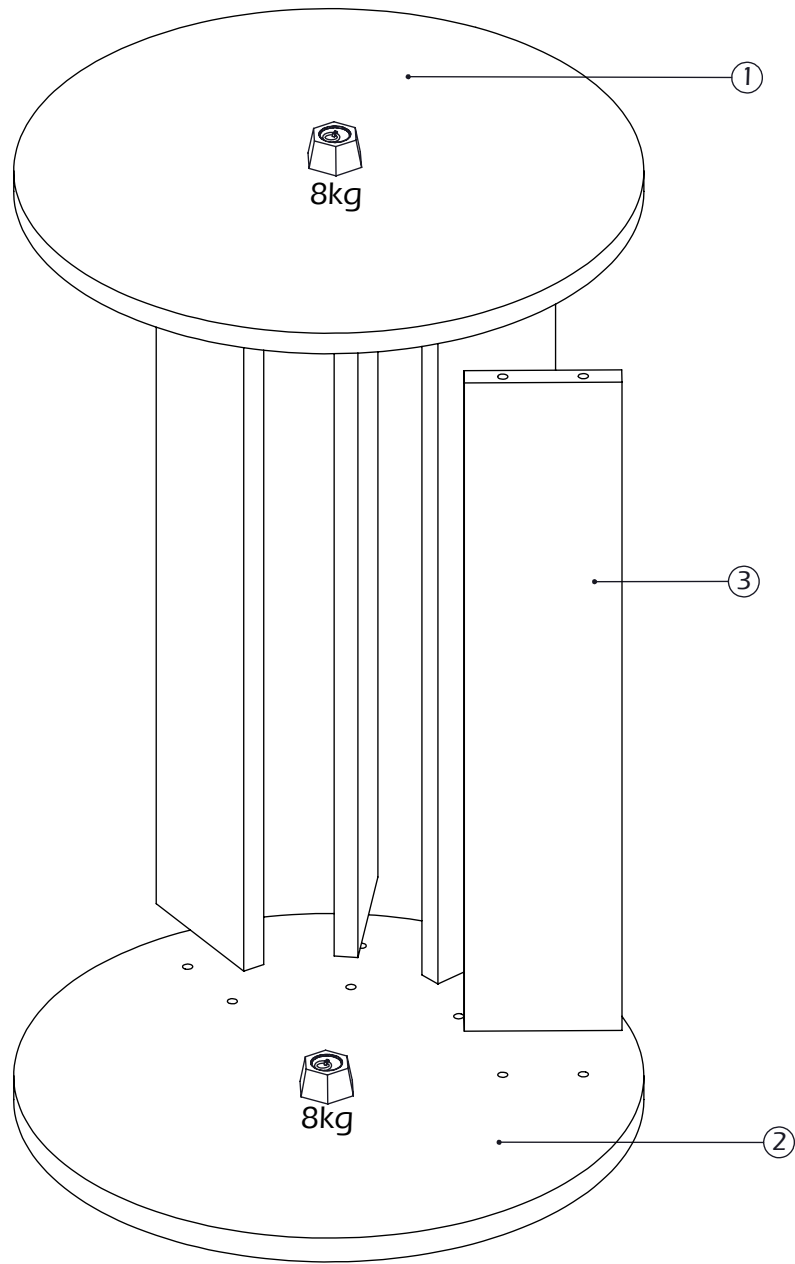

NORA

TEMAHOME

7200.893/356

A - 8x	B - 8x	C - 8x	D - 8x	E - 4x	F - 1x
					
Ø7x41mm 0512.041	Ø15x13mm 0512.042	Ø6x60mm 0512.115	Ø20x1mm 0520.172	Ø25x3mm 0992.003	67x27mm 0900.184

IM-0623.1223/2

n°	x	mm
1	1	Ø 500 x 19
2	1	Ø 500 x 22
3	4	600 x 125 x 19

1
B - 8x
Ø15x13mm

2
A - 8x
Ø7x41mm

3
F - 1x
67x27mm

3 C - 8x

 Ø6x60mm

4 D - 8x E - 4x
 
 Ø20x1mm Ø25x3mm