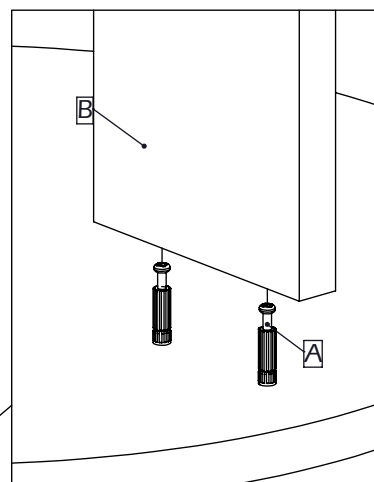

NORA

TEMAHOME

7200.893/356

A - 8x	B - 8x	C - 8x	D - 8x	E - 4x	F - 1x
					
Ø7x41mm 0512.041	Ø15x13mm 0512.042	Ø6x60mm 0512.115	Ø20x1mm 0520.172	Ø25x3mm 0992.003	67x27mm 0900.184

IM-0623.1223/2

n°	x	mm
1	1	Ø 500 x 19
2	1	Ø 500 x 22
3	4	600 x 125 x 19

1
B - 8x
Ø15x13mm

2
A - 8x
Ø7x41mm

3
F - 1x
67x27mm

3 C - 8x

 Ø6x60mm

4 D - 8x E - 4x
 
 Ø20x1mm Ø25x3mm