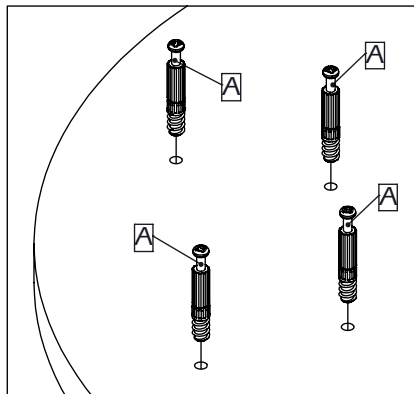

NORA

TEMAHOME

7200.893/356

A - 8x	B - 8x	C - 8x	D - 8x	E - 4x	F - 1x
					
Ø7x41mm 0512.041	Ø15x13mm 0512.042	Ø6x60mm 0512.115	Ø20x1mm 0520.172	Ø25x3mm 0992.003	67x27mm 0900.184

IM-0623.1223/2

n°	x	mm
1	1	Ø 500 x 19
2	1	Ø 500 x 22
3	4	600 x 125 x 19

1
B - 8x
Ø15x13mm

2
A - 8x
Ø7x41mm

3
F - 1x
67x27mm

3 C - 8x

 Ø6x60mm

4 D - 8x E - 4x
 
 Ø20x1mm Ø25x3mm