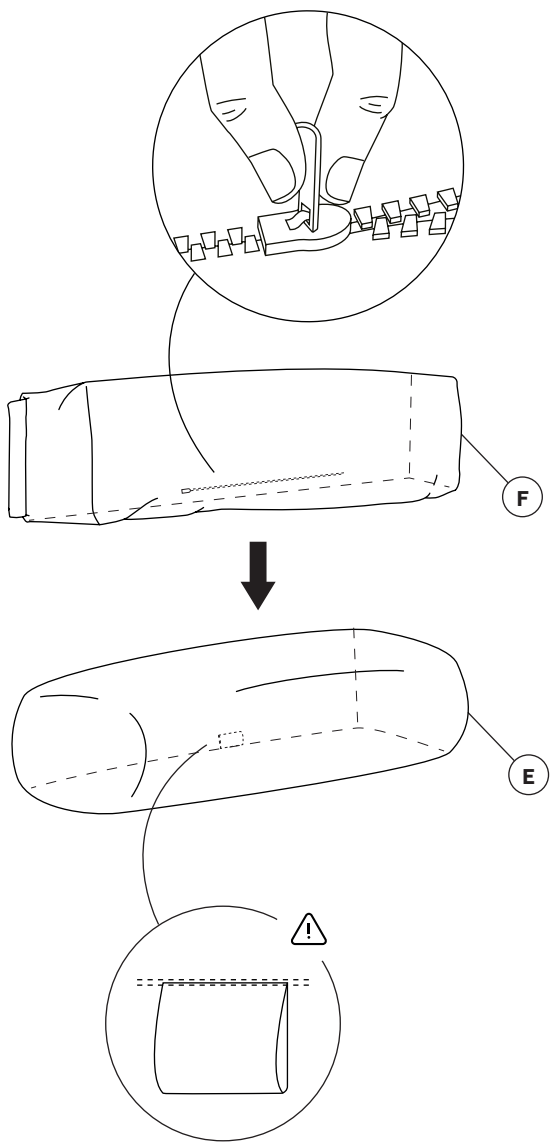

E x1

F x1

G x8
M6x20 mm

H x1
M6

Kave

Julià Grup Furniture Solutions S.L.

B-17616277

Pol. Ind. Bosc d'en Cuca
C/ Tallers, 14. 17410 Sils, Spain
contact@kavehome.com