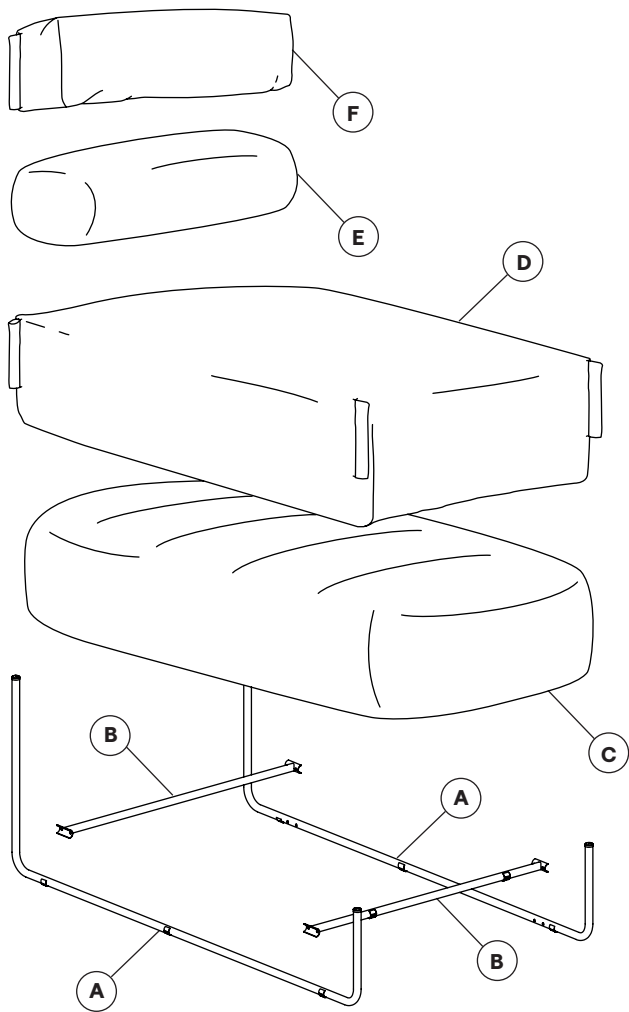

E x1

F x1

G x8
M6x20 mm

H x1
M6

Kave

Julià Grup Furniture Solutions S.L.

B-17616277

Pol. Ind. Bosc d'en Cuca
C/ Tallers, 14. 17410 Sils, Spain
contact@kavehome.com