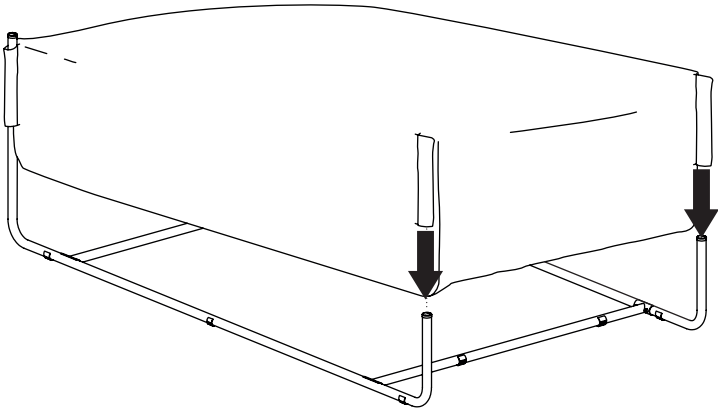

E x1

F x1

G x8
M6x20 mm

H x1
M6

Kave

Julià Grup Furniture Solutions S.L.

B-17616277

Pol. Ind. Bosc d'en Cuca
C/ Tallers, 14. 17410 Sils, Spain
contact@kavehome.com