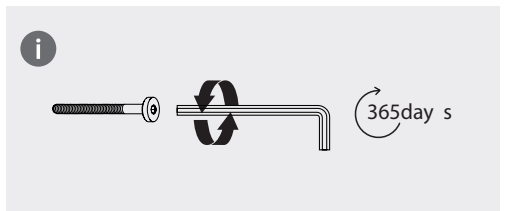

E x1

F x1

G x8
M6x20 mm

H x1
M6

Kave

Julià Grup Furniture Solutions S.L.

B-17616277

Pol. Ind. Bosc d'en Cuca
C/ Tallers, 14. 17410 Sils, Spain
contact@kavehome.com