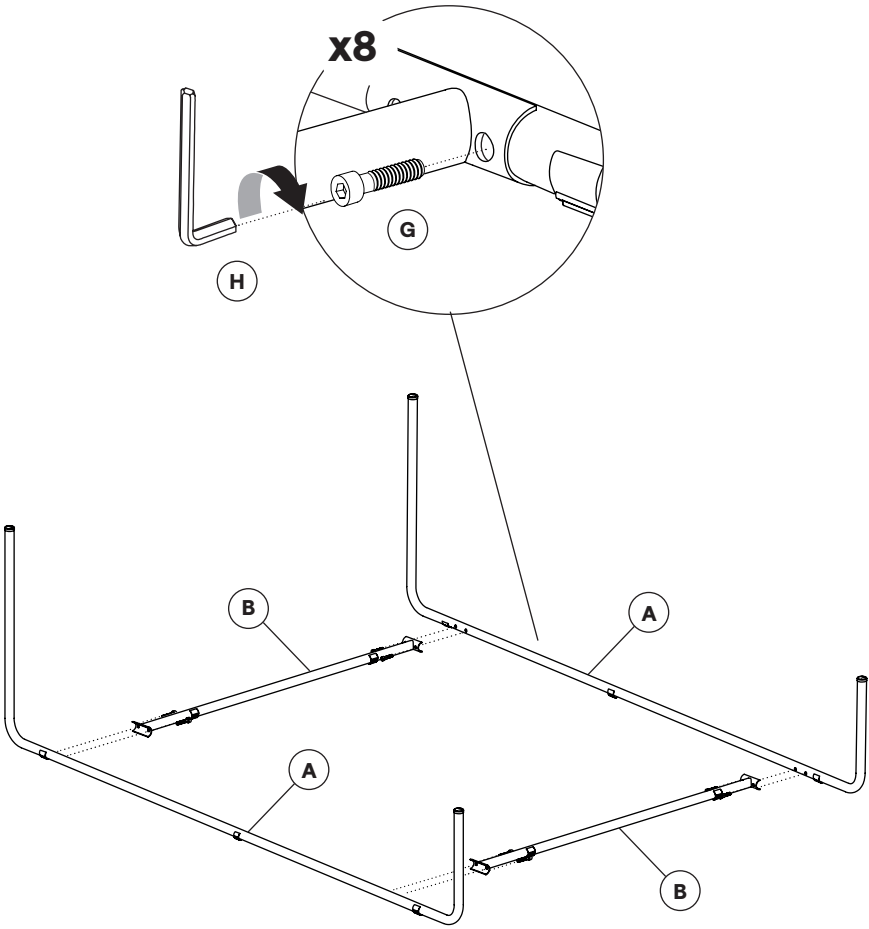

E x1

F x1

G x8
M6x20 mm

H x1
M6

Kave

Julià Grup Furniture Solutions S.L.

B-17616277

Pol. Ind. Bosc d'en Cuca
C/ Tallers, 14. 17410 Sils, Spain
contact@kavehome.com