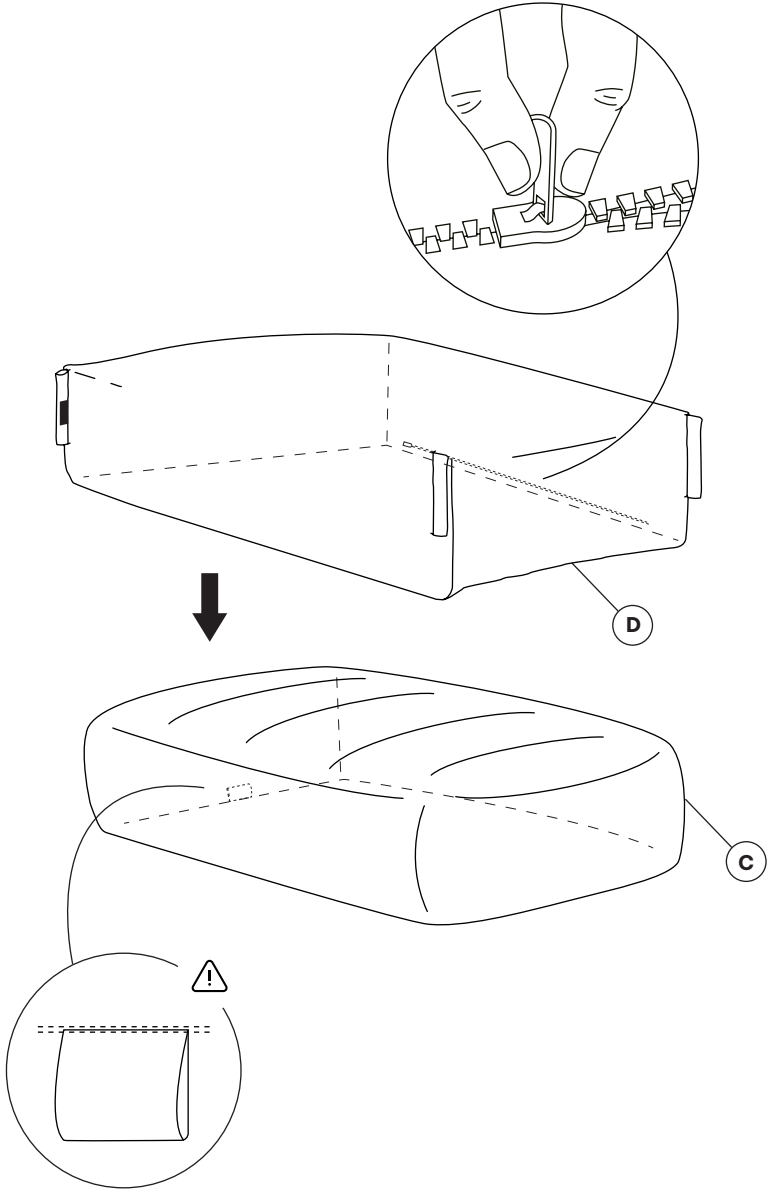

E x1

F x1

G x8
M6x20 mm

H x1
M6

Kave

Julià Grup Furniture Solutions S.L.

B-17616277

Pol. Ind. Bosc d'en Cuca
C/ Tallers, 14. 17410 Sils, Spain
contact@kavehome.com