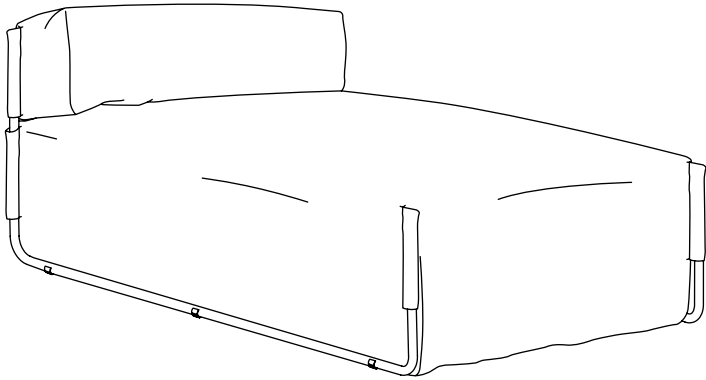

E x1

F x1

G x8
M6x20 mm

H x1
M6

Kave

Julià Grup Furniture Solutions S.L.

B-17616277

Pol. Ind. Bosc d'en Cuca
C/ Tallers, 14. 17410 Sils, Spain
contact@kavehome.com