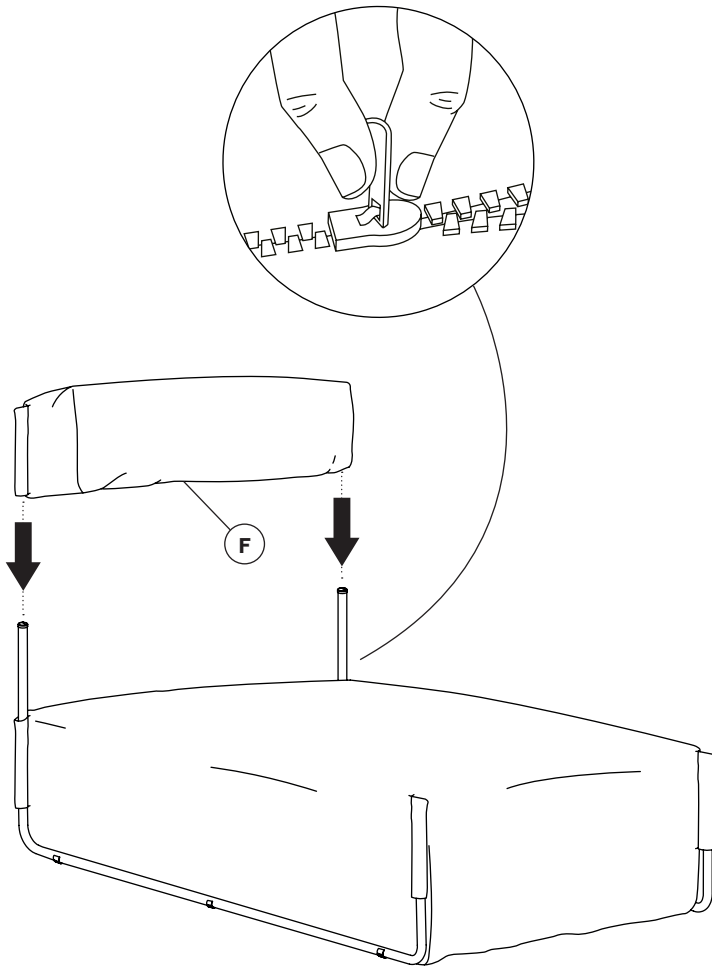

E x1

F x1

G x8
M6x20 mm

H x1
M6

Kave

Julià Grup Furniture Solutions S.L.

B-17616277

Pol. Ind. Bosc d'en Cuca
C/ Tallers, 14. 17410 Sils, Spain
contact@kavehome.com