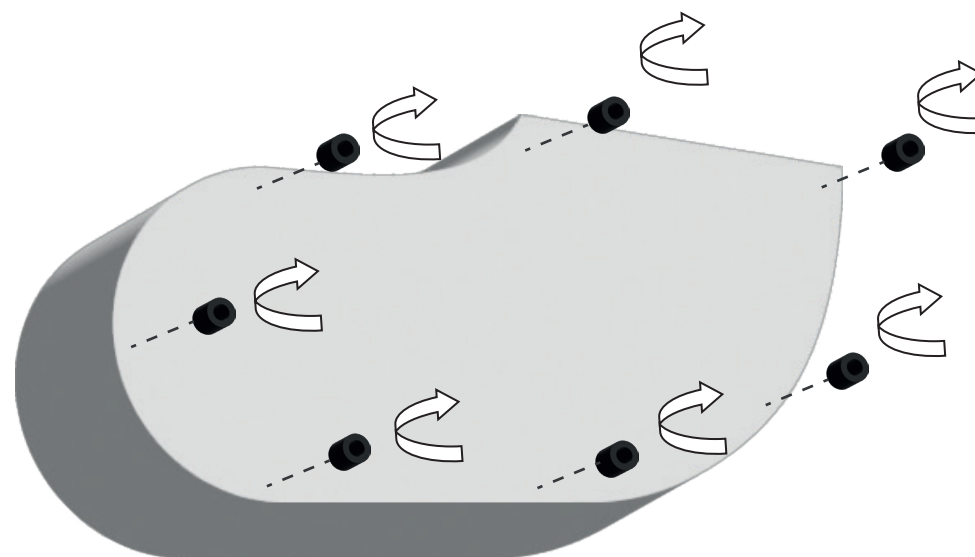

Name - Nazwa - Naam - Name - Isim – название - Nome - Nom - Numele - Meno - Jméno - Neve				<b>BELLA SIENA / SIENA HAEEC - 2S</b>				<b>1/3</b>			
DE Montageanleitung PL Instrukcja montażu NL Handleiding voor de montage GB Assembly instructions			TR Montaj talimatı RU Инструкция по монтажу IT Istruzioni di montaggio FR Notice de montage			RO Instructiuni de asamblare SK Montážny návod CZ Montážní návod HU Szerelési útmutató					
					 30		 2	 6 m <sup>2</sup>			
										C	
A	 H = 5cm	11	B								
E			F			G		H		I	

Name - Nazwa - Naam - Name - Isim – название -  
Nome - Nom - Numele - Meno - Jméno - Neve

**BELLA SIENA / SIENA  
HAEEC - 2S**

**2/3**

A  x 4

A  x 7

Name - Nazwa - Naam - Name - Isim – название -  
Nome - Nom - Numele - Meno - Jméno - Neve

**BELLA SIENA / SIENA  
HAEEC - 2S**

**3/3**