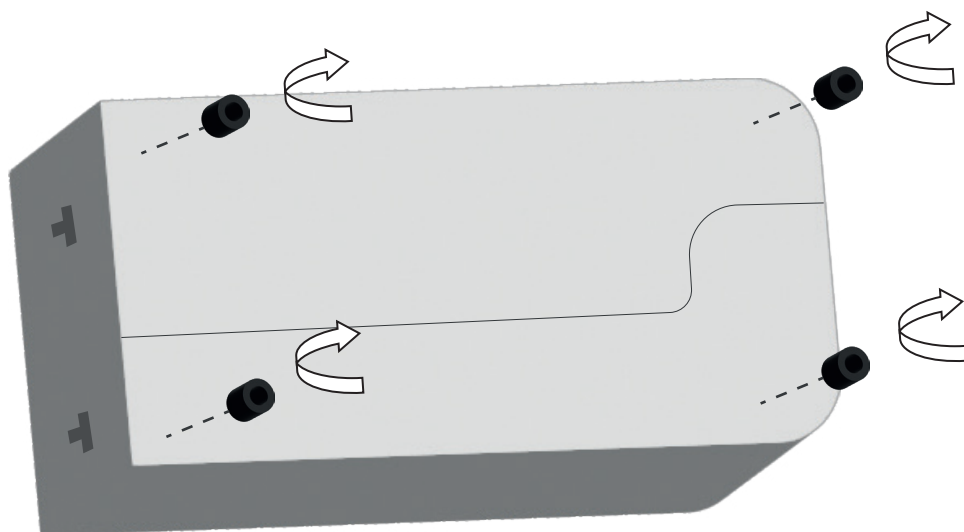

Name - Nazwa - Naam - Name - Isim – название - Nome - Nom - Numele - Meno - Jméno - Neve				<b>BELLA SIENA / SIENA HAEEC - 2S</b>				<b>1/3</b>			
DE Montageanleitung PL Instrukcja montażu NL Handleiding voor de montage GB Assembly instructions			TR Montaj talimatı RU Инструкция по монтажу IT Istruzioni di montaggio FR Notice de montage			RO Instructiuni de asamblare SK Montážny návod CZ Montážní návod HU Szerelési útmutató					
					 30		 2	 6 m <sup>2</sup>			
										C	
A	 H = 5cm	11	B								
E			F			G		H		I	

Name - Nazwa - Naam - Name - Isim – название -  
Nome - Nom - Numele - Meno - Jméno - Neve

**BELLA SIENA / SIENA  
HAEEC - 2S**

**2/3**

A  x 4

A  x 7

Name - Nazwa - Naam - Name - Isim – название -  
Nome - Nom - Numele - Meno - Jméno - Neve