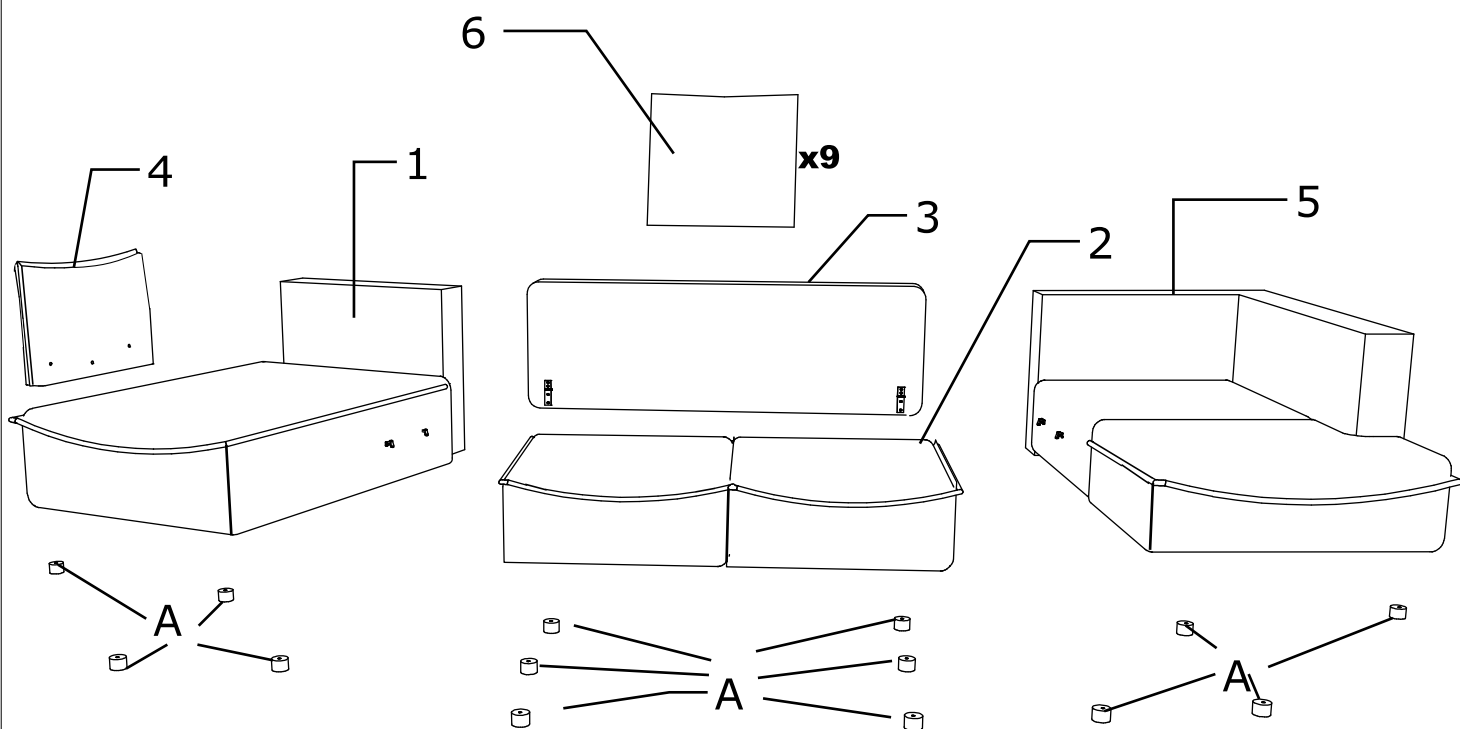

# INSTRUKCJA MONTAŻU

ASSEMBLING  
INSTRUCTIONS  
03.09.2021 rev 0

**LEON**  
**PANO**  
convertible

30 min

x1

x1

x2

**A** x14

**B** x14

**C** x3

**D** x3

**E** x3

C

**1**

# 4

5

6

7

LE TRI  
+ FACILE