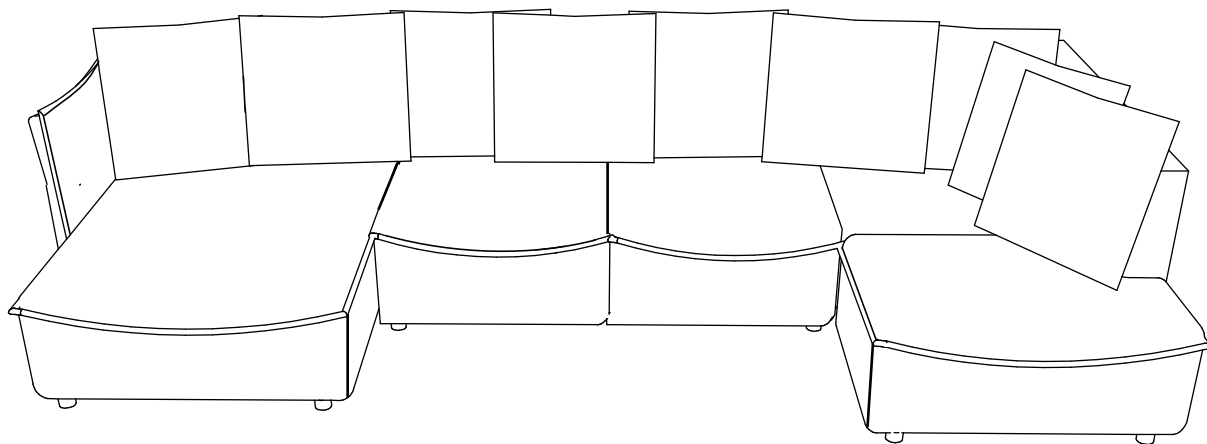

# INSTRUKCJA MONTAŻU

ASSEMBLING  
INSTRUCTIONS  
03.09.2021 rev 0

**LEON**  
**PANO**  
convertible

30 min

x1

x1

x2

**A** x14

**B** x14

**C** x3

**D** x3

**E** x3

C

**1**