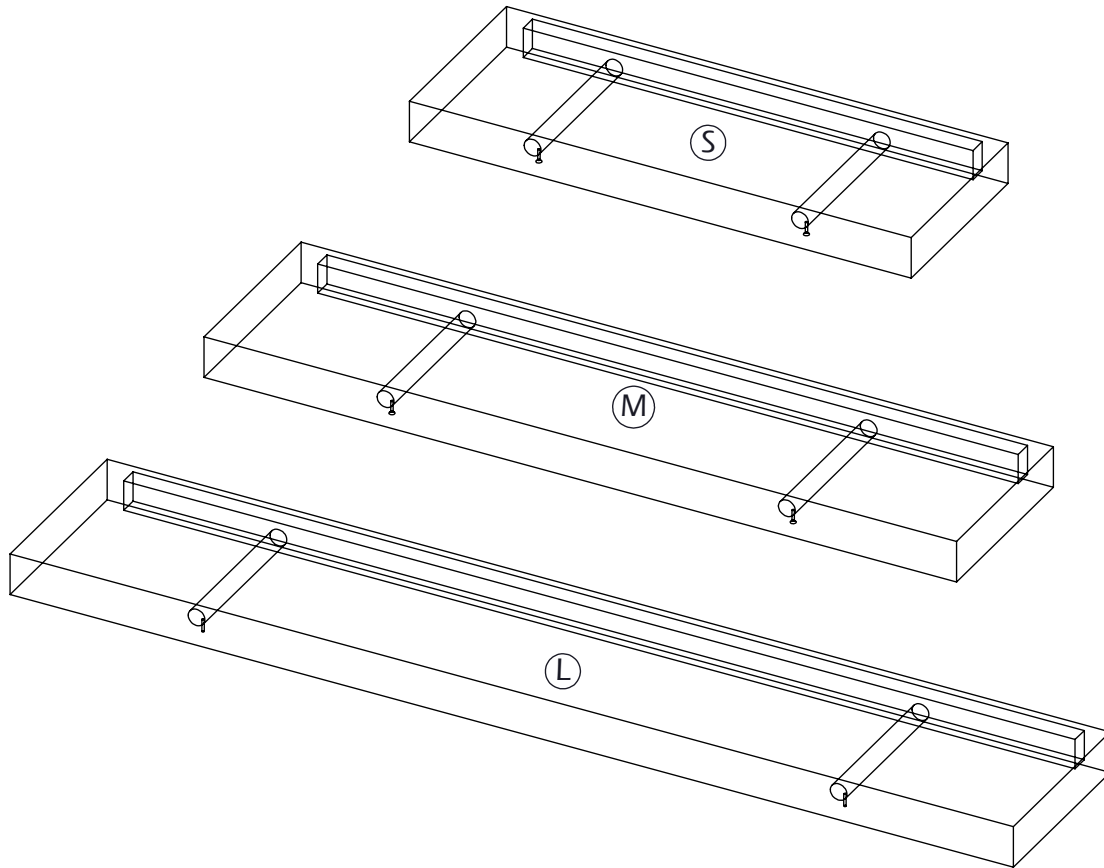

BALDA

TEMAHOME

7199.100

A - 2x

0512.031

S - 4kg
M - 6kg
L - 9kg

n°	x	cm
1 - S	1	60x22x5
1 - M	1	90x22x5
1 - L	1	120x22x5

1

-As paredes não são todas iguais. Algumas são muito resistentes, outras não. Adquirir buchas e parafusos adequados à sua parede de modo a garantir uma boa fixação.

-Every wall is different, some more resistant than others. We recommend that you purchase appropriate screw plugs and screws for the wall on which you are placing the shelves to ensure that they are properly fixed/mounted to the walls.