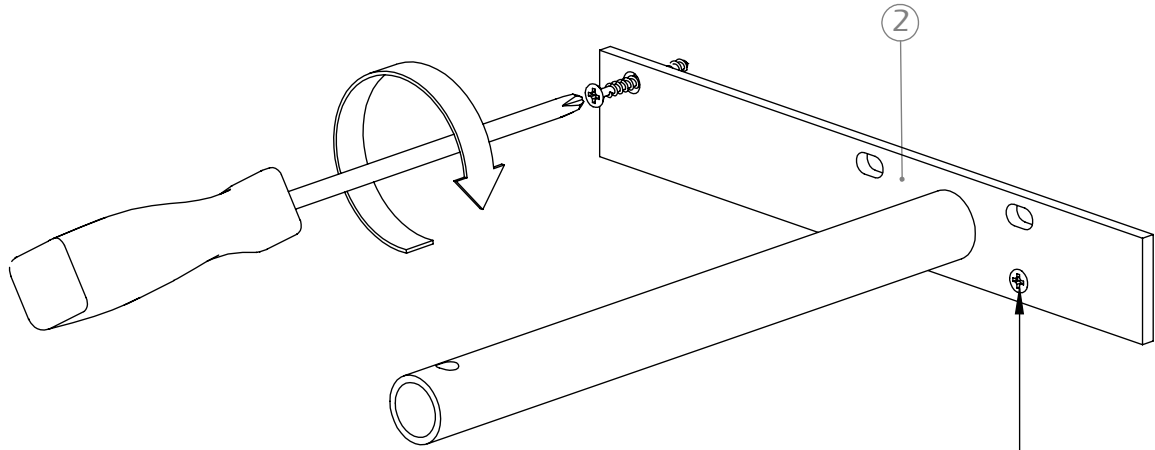

BALDA

TEMAHOME

7199.100

A - 2x

0512.031

S - 4kg
M - 6kg
L - 9kg

n°	x	cm
1 - S	1	60x22x5
1 - M	1	90x22x5
1 - L	1	120x22x5

1

-As paredes não são todas iguais. Algumas são muito resistentes, outras não. Adquirir buchas e parafusos adequados à sua parede de modo a garantir uma boa fixação.

-Every wall is different, some more resistant than others. We recommend that you purchase appropriate screw plugs and screws for the wall on which you are placing the shelves to ensure that they are properly fixed/mounted to the walls.