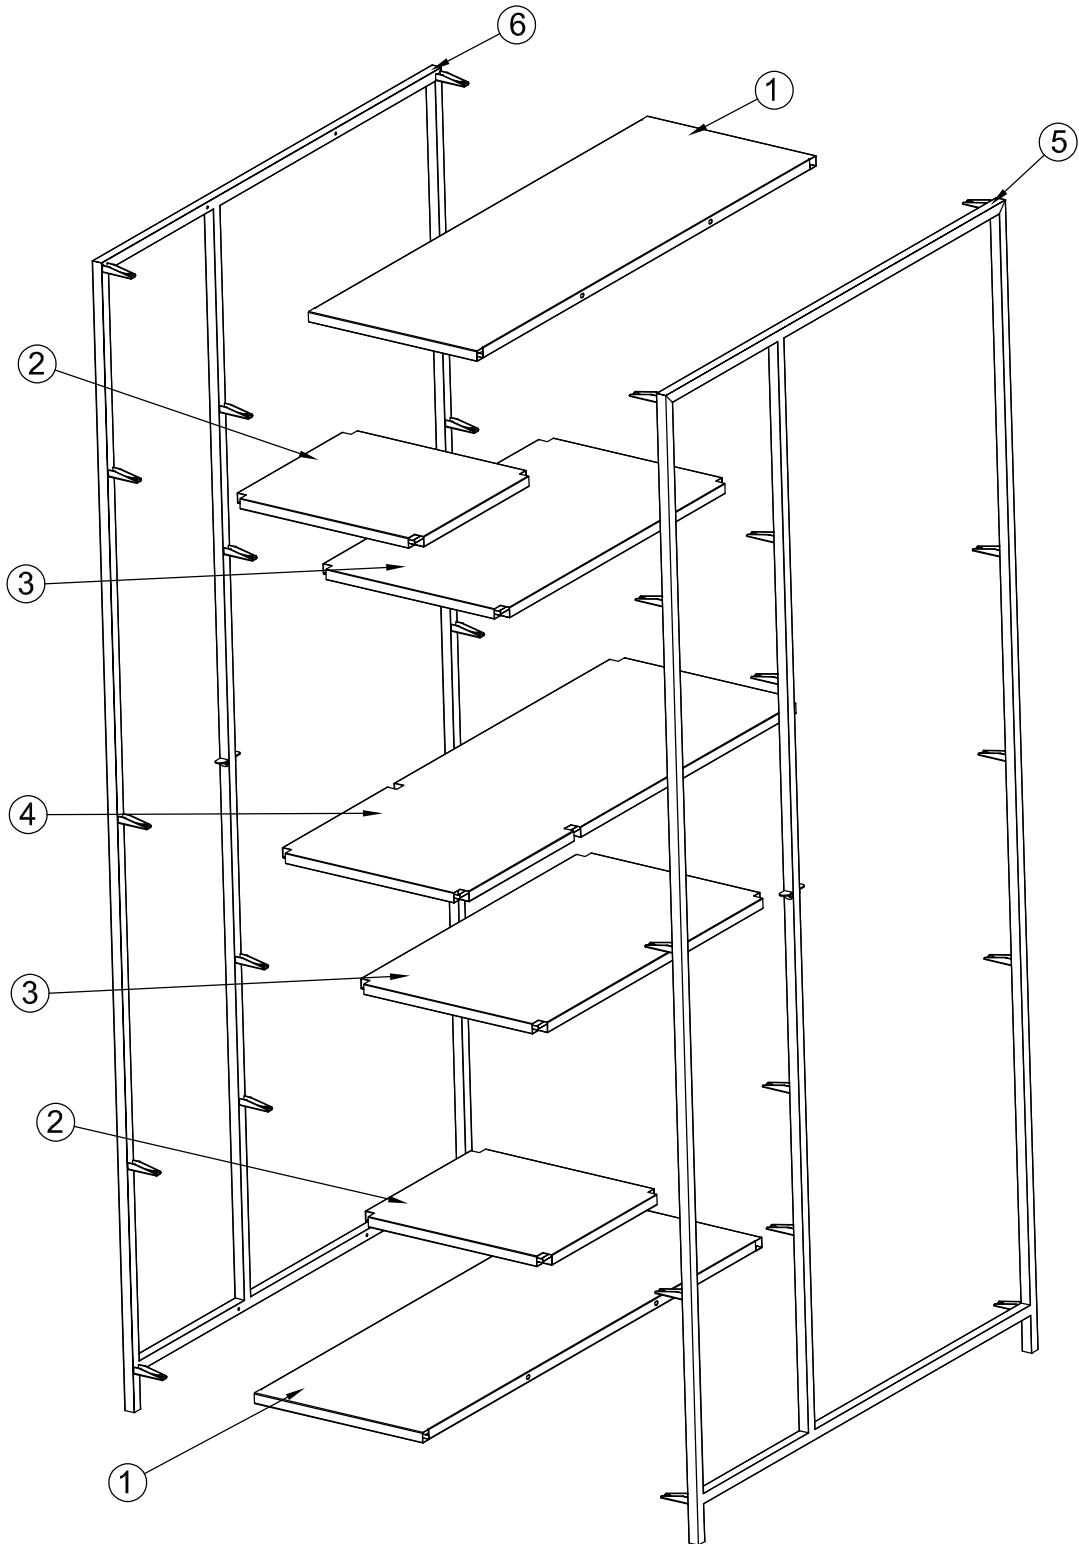

NEWCASTLE - BOOKCASE

			✓
①	2	794.5 x 270 x 15	
②	2	299.5 x 275.5 x 15	
③	2	533.5 x 299.5 x 15	
④	1	794.5 x 299.5 x 15	
⑤	1	1643 x 795 x 60	
⑥	1	1643 x 795 x 60	

<p>AX 28</p>  <p>M6 x 12 mm</p>	<p>BX 1</p>  <p>4mm</p>	<p>CX 4</p>  <p>M6 x 15 mm</p>	<p>DX 10</p>  <p>M4 x 12 mm</p>	<p>EX 1</p>  <p>75 x 25 x 15 mm</p>
--	--	---	--	--

1

2

3

4

A X 14	B X 1	C X 4
		
M6 x 12 mm	4mm	M6 x 15 mm

5

6

7