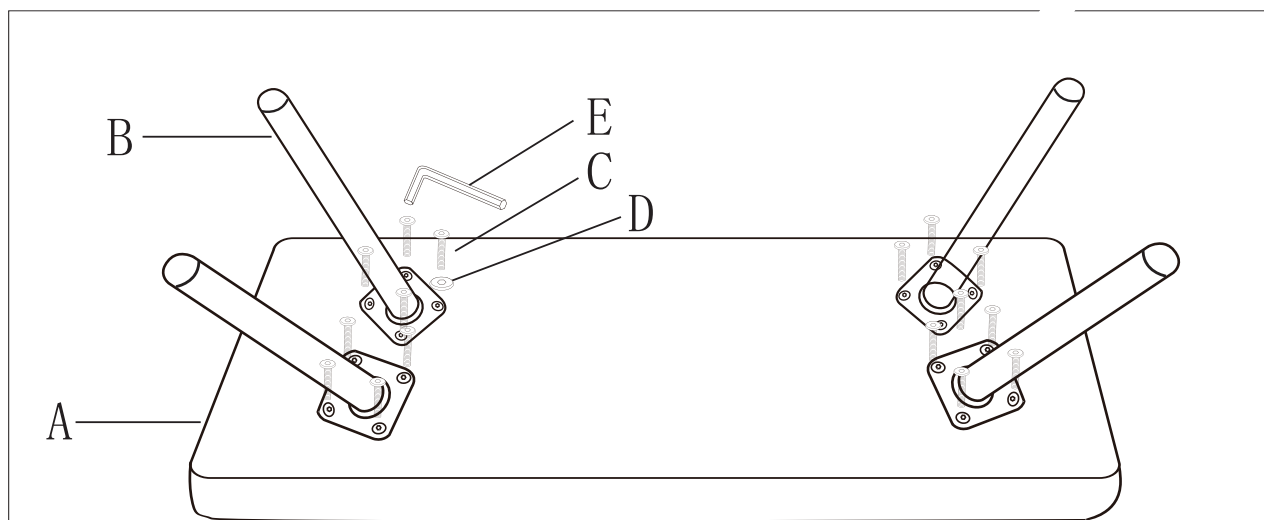

Návod k sestavení: Assembly Instructions:

bonami
essentials

Popis položky:
Item description:

Modrá sametová lavice Bonami Essentials Skiby (1378723)
Blue velvet bech Bonami Essentials Skiby (1378723)

Tmavě šedá lavice Bonami Essentials Skiby (1378729)
Dark grey bech Bonami Essentials Skiby (1378729)

Světle šedá lavice Bonami Essentials Skiby (1378725)
Light grey bech Bonami Essentials Skiby (1378725)

Do not tighten all screws/bolts until furniture is completely assembled.
Neutahujte všechny šrouby, dokud není nábytek zcela smontován.