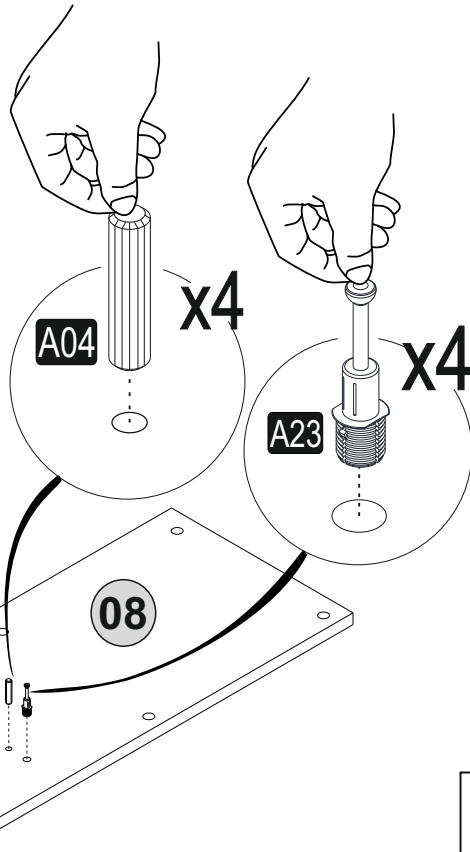

## HARDWARE LIST

<b>A04</b>  Ø8x30 32x	<b>A22</b>  Minifix k18 32x	<b>A23</b>  Minifix M10 32x	<b>A06</b>  18mm C1-44x	<b>A25</b>  ARK.PL 22x
<b>A16</b>  DbØ8 2x	<b>A17</b>  4X50 2x	<b>A18</b>  3,5x18 86x	<b>A87</b>  15x90x30 2x	<b>A48</b>  Raf Pimi 16x
<b>C20</b>  Mtk(S) 10x	<b>C14</b>  Dm(S) 5x	<b>C17</b>  DmF(S) 5x	<b>A12</b>  Allen 1x	<b>A13</b>  50mm 2x
<b>B11</b>  10 (black)mm 15x	<b>A125</b>  çift yön 10x	<b>A126</b>  tek yön 12x	<b>Z209</b>  100-6x 101-2x 102-2x 103-4x 104-2x 105-5x takim	<b>A69</b>  P.D. 15x

1

2

3

4

5

6

Rotate

7