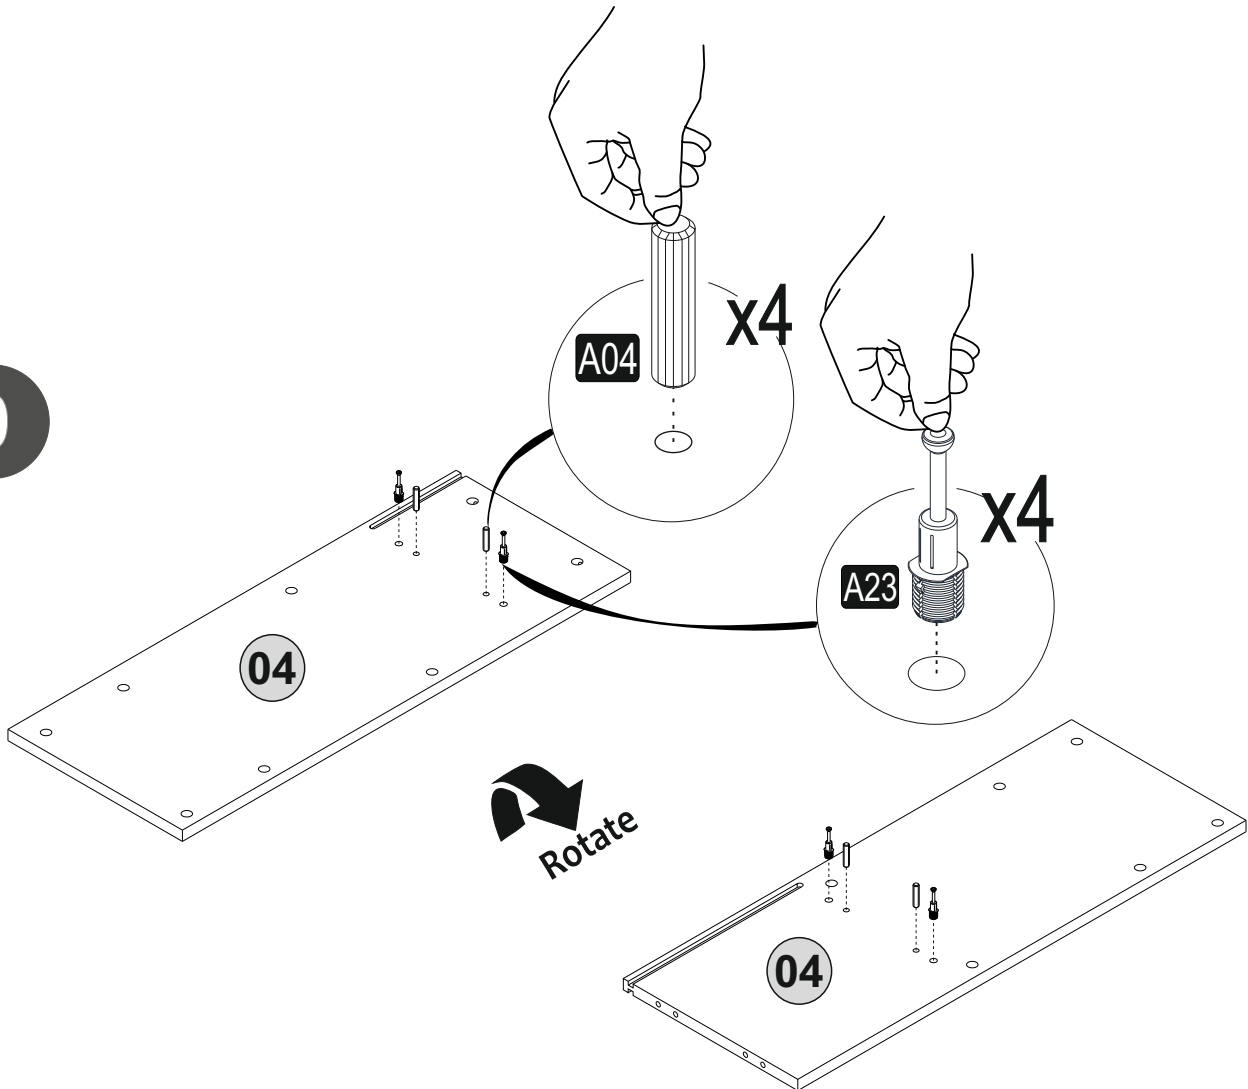

## HARDWARE LIST

<b>A04</b>  Ø8x30 32x	<b>A22</b>  Minifix k18 32x	<b>A23</b>  Minifix M10 32x	<b>A06</b>  18mm C1-44x	<b>A25</b>  ARK.PL 22x
<b>A16</b>  DbØ8 2x	<b>A17</b>  4X50 2x	<b>A18</b>  3,5x18 86x	<b>A87</b>  15x90x30 2x	<b>A48</b>  Raf Pimi 16x
<b>C20</b>  Mtk(S) 10x	<b>C14</b>  Dm(S) 5x	<b>C17</b>  DmF(S) 5x	<b>A12</b>  Allen 1x	<b>A13</b>  50mm 2x
<b>B11</b>  10 (black)mm 15x	<b>A125</b>  çift yön 10x	<b>A126</b>  tek yön 12x	<b>Z209</b>  100-6x 101-2x 102-2x 103-4x 104-2x 105-5x takim	<b>A69</b>  P.D. 15x

1

2

3

4

5

6

Rotate

7

8

9

10

x2

 A22 1x	 A12 1x	
--	---	---

12

13

14