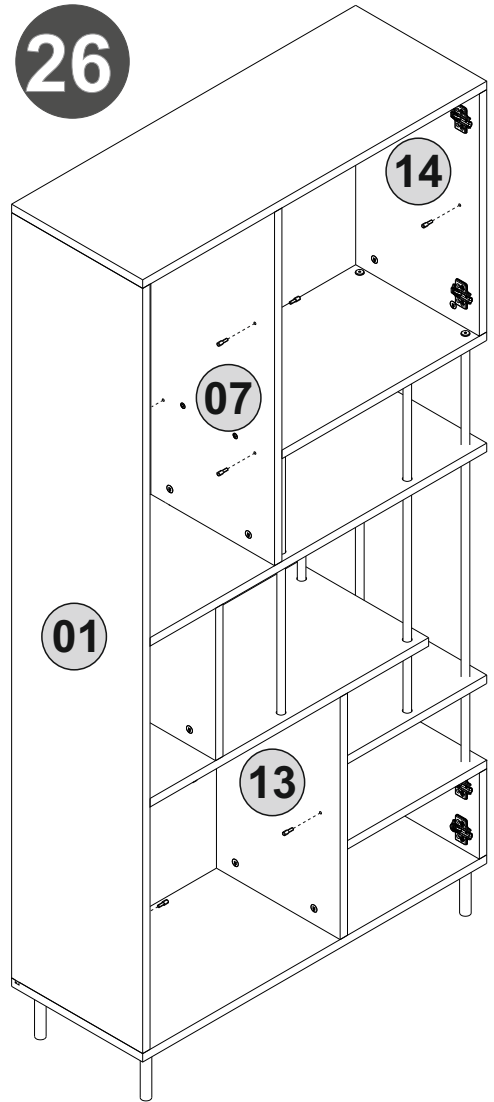

## HARDWARE LIST

<b>A04</b>  Ø8x30 32x	<b>A22</b>  Minifix k18 32x	<b>A23</b>  Minifix M10 32x	<b>A06</b>  18mm C1-44x	<b>A25</b>  ARK.PL 22x
<b>A16</b>  DbØ8 2x	<b>A17</b>  4X50 2x	<b>A18</b>  3,5x18 86x	<b>A87</b>  15x90x30 2x	<b>A48</b>  Raf Pimi 16x
<b>C20</b>  Mtk(S) 10x	<b>C14</b>  Dm(S) 5x	<b>C17</b>  DmF(S) 5x	<b>A12</b>  Allen 1x	<b>A13</b>  50mm 2x
<b>B11</b>  10 (black)mm 15x	<b>A125</b>  çift yön 10x	<b>A126</b>  tek yön 12x	<b>Z209</b>  100-6x 101-2x 102-2x 103-4x 104-2x 105-5x takim	<b>A69</b>  P.D. 15x

x6

 A22 1x	 A12 1x	 !
--	---	--

21

22

23

24

25

26

27

28

31

x22