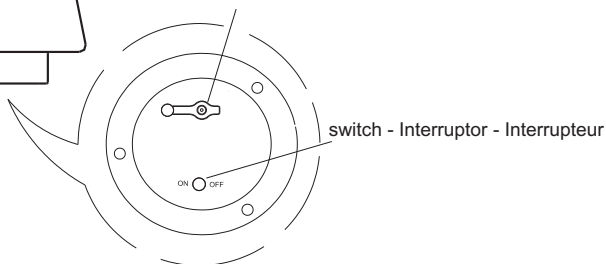

1 min

x1

x1

A x1

IP44

charger jack - connecteur chargeur - cargador conector

- Lamp Switch.Short press - switch to turn on.Extended press - switch to turn off.3 step dimmable, press switch to adjust.
- Interruptor.Presione brevemente el interruptor para encenderlo.Mantener presionado para apagar. Presione 3 veces para ajustar.
- Interrupteur.Appuyez brièvement sur le bouton pour allumer.Tenir pour fermer.Appuyez 3 pour le réglage.

Dit product bevat een lichtbron van energie-efficiëntieklasse F (oude klasse A++)

Ce produit contient une source lumineuse de classe énergétique F (ancienne classe A++)

This product contains a light source of energy efficiency class F (old class A++)