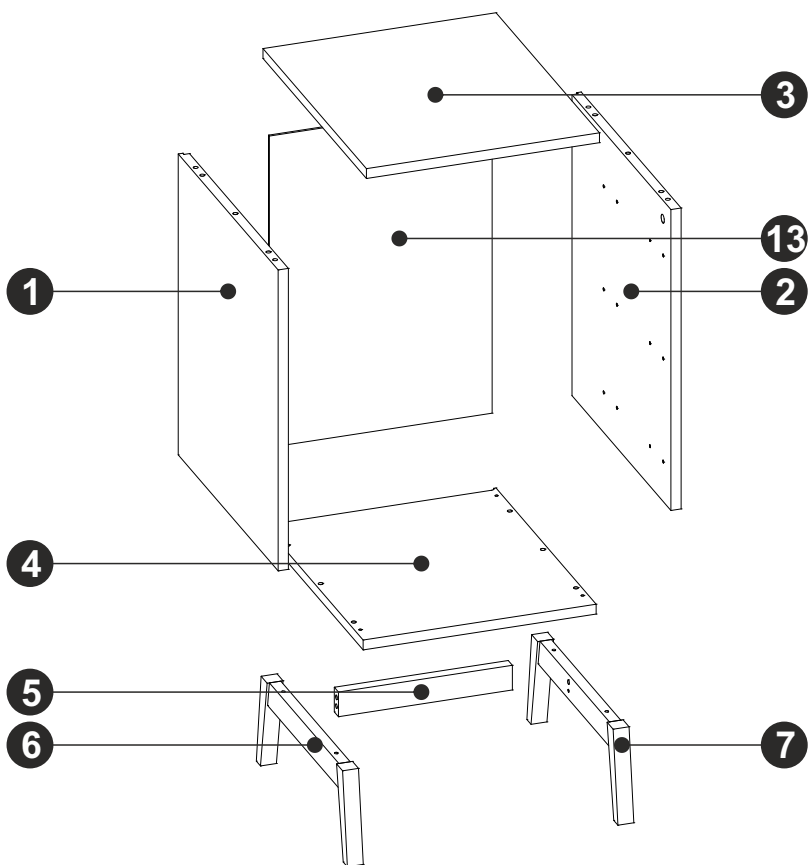

# LUKA DESK CABINET

**A1** Ø8x30 mm  
  
 x14

**A2** Ø6x30 mm  
  
 x24

**C3** Ø4x13 mm  
  
 x24

**D5** Ø4x9 mm  
  
 x18

**E2** Ø6,4x35 mm  
  
 x16

**F4** Ø6,3x30 mm  
  
 x6

**G3** L - 450 mm  
  
 x6

**H5** Ø4x12 mm  
  
 x4

**I5** Ø4x55 mm  
  
 x4

**K5** Ø4x15 mm  
  
 x6

**L8**  
  
 x3

**M1** Ø15x12,7 mm  
  
 x6

**O4**  
  
 x28

**P4**  
  
 x1

**Z2**  
  
 x1

# LUKA DESK CABINET

Elements dimensions in cm.

<b>1</b>	549	483	18 x1	<b>8</b>	405	120	12 x3
<b>2</b>	549	483	18 x1	<b>9</b>	405	120	12 x3
<b>3</b>	500	410	18 x1	<b>10</b>	323	119	12 x3
<b>4</b>	484	410	18 x1	<b>11</b>	323	106	12 x3
<b>5</b>	306	45	20 x1	<b>12</b>	403	186	16 x3
<b>6</b>	440	165	28 x1	<b>13</b>	392	568	4 x1
<b>7</b>	440	165	28 x1	<b>14</b>	446	340	4 x3