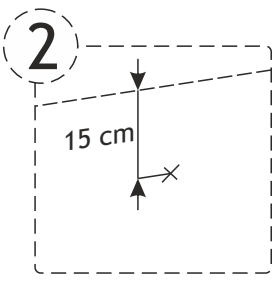

**H5** Ø4x12 mm  
  
 x4

**I5** Ø4x55 mm  
  
 x4

**K5** Ø4x15 mm  
  
 x6

**L8**  
  
 x3

**M1** Ø15x12,7 mm  
  
 x6

**O4**  
  
 x28

**P4**  
  
 x1

**Z2**  
  
 x1

# LUKA DESK CABINET

Elements dimensions in cm.

<b>1</b>	549	483	18 x1	<b>8</b>	405	120	12 x3
<b>2</b>	549	483	18 x1	<b>9</b>	405	120	12 x3
<b>3</b>	500	410	18 x1	<b>10</b>	323	119	12 x3
<b>4</b>	484	410	18 x1	<b>11</b>	323	106	12 x3
<b>5</b>	306	45	20 x1	<b>12</b>	403	186	16 x3
<b>6</b>	440	165	28 x1	<b>13</b>	392	568	4 x1
<b>7</b>	440	165	28 x1	<b>14</b>	446	340	4 x3

## 7.4

8

8.1

8.2

8.3

9

10

11