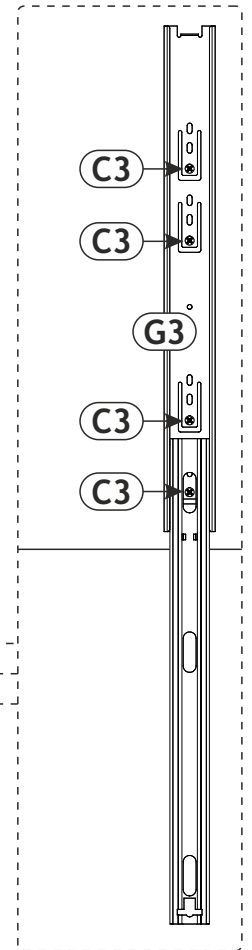

# LUKA DESK CABINET

**A1** Ø8x30 mm  
  
 x14

**A2** Ø6x30 mm  
  
 x24

**C3** Ø4x13 mm  
  
 x24

**D5** Ø4x9 mm  
  
 x18

**E2** Ø6,4x35 mm  
  
 x16

**F4** Ø6,3x30 mm  
  
 x6

**G3** L - 450 mm  
  
 x6

**H5** Ø4x12 mm  
  
 x4

**I5** Ø4x55 mm  
  
 x4

**K5** Ø4x15 mm  
  
 x6

**L8**  
  
 x3

**M1** Ø15x12,7 mm  
  
 x6

**O4**  
  
 x28

**P4**  
  
 x1

**Z2**  
  
 x1

# LUKA DESK CABINET

Elements dimensions in cm.

<b>1</b>	549	483	18 x1	<b>8</b>	405	120	12 x3
<b>2</b>	549	483	18 x1	<b>9</b>	405	120	12 x3
<b>3</b>	500	410	18 x1	<b>10</b>	323	119	12 x3
<b>4</b>	484	410	18 x1	<b>11</b>	323	106	12 x3
<b>5</b>	306	45	20 x1	<b>12</b>	403	186	16 x3
<b>6</b>	440	165	28 x1	<b>13</b>	392	568	4 x1
<b>7</b>	440	165	28 x1	<b>14</b>	446	340	4 x3

1

2

3

4

5

6