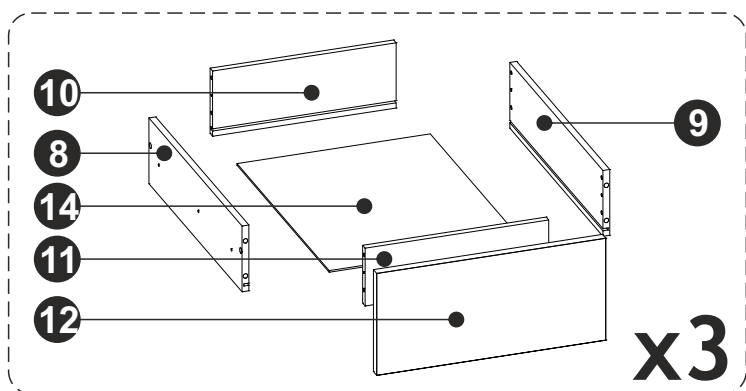

# LUKA DESK CABINET

**A1** Ø8x30 mm  
  
 x14

**A2** Ø6x30 mm  
  
 x24

**C3** Ø4x13 mm  
  
 x24

**D5** Ø4x9 mm  
  
 x18

**E2** Ø6,4x35 mm  
  
 x16

**F4** Ø6,3x30 mm  
  
 x6

**G3** L - 450 mm  
  
 x6

**H5** Ø4x12 mm  
  
 x4

**I5** Ø4x55 mm  
  
 x4

**K5** Ø4x15 mm  
  
 x6

**L8**  
  
 x3

**M1** Ø15x12,7 mm  
  
 x6

**O4**  
  
 x28

**P4**  
  
 x1

**Z2**  
  
 x1

# LUKA DESK CABINET

Elements dimensions in cm.

<b>1</b>	549	483	18 x1	<b>8</b>	405	120	12 x3
<b>2</b>	549	483	18 x1	<b>9</b>	405	120	12 x3
<b>3</b>	500	410	18 x1	<b>10</b>	323	119	12 x3
<b>4</b>	484	410	18 x1	<b>11</b>	323	106	12 x3
<b>5</b>	306	45	20 x1	<b>12</b>	403	186	16 x3
<b>6</b>	440	165	28 x1	<b>13</b>	392	568	4 x1
<b>7</b>	440	165	28 x1	<b>14</b>	446	340	4 x3