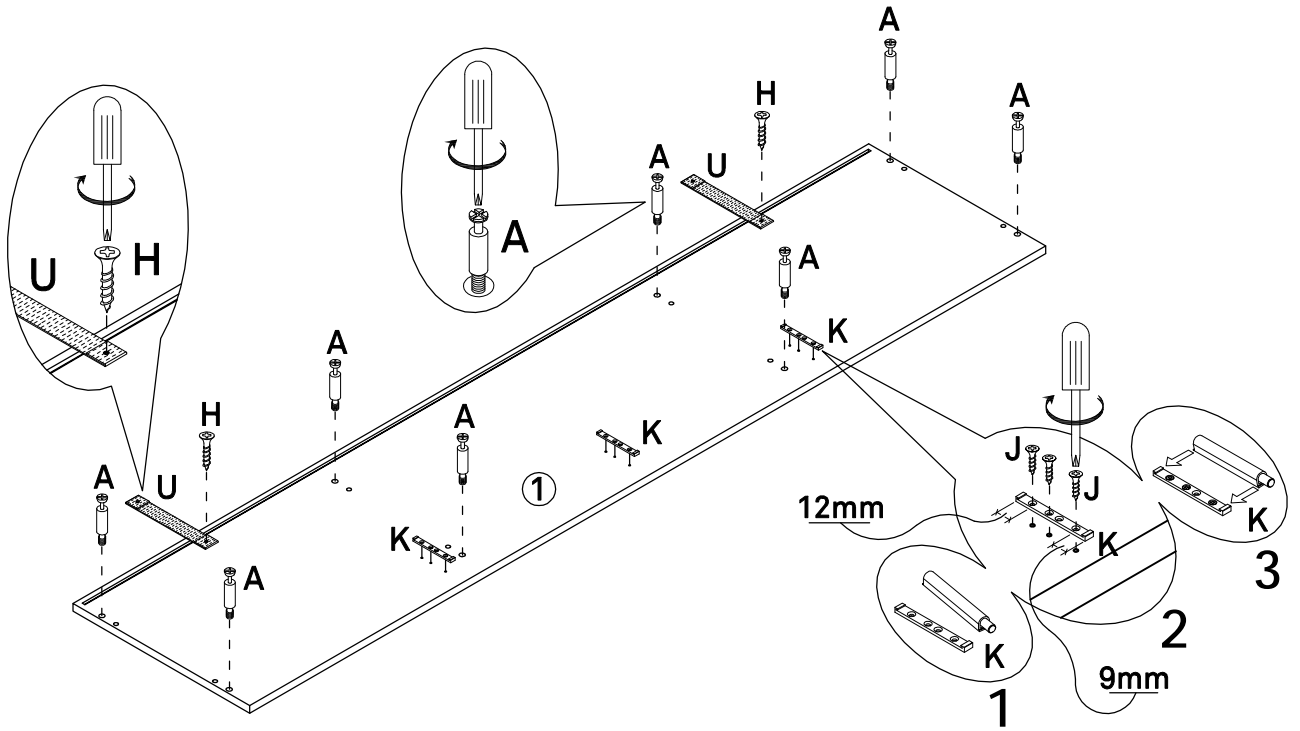

1

A 8PCS	K 3PCS	J 9PCS	U 2PCS	H 2PCS	

2