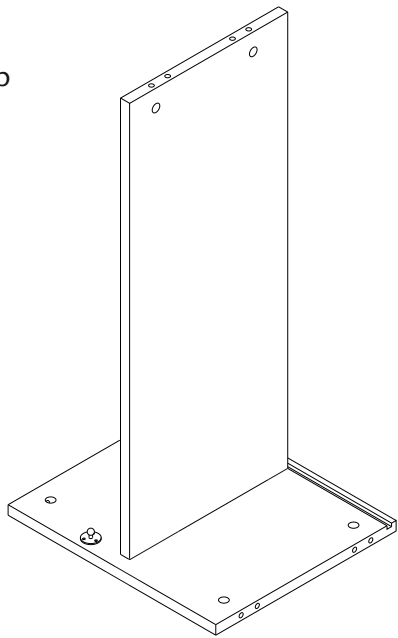

3. step

Rotate

4. step

5. step