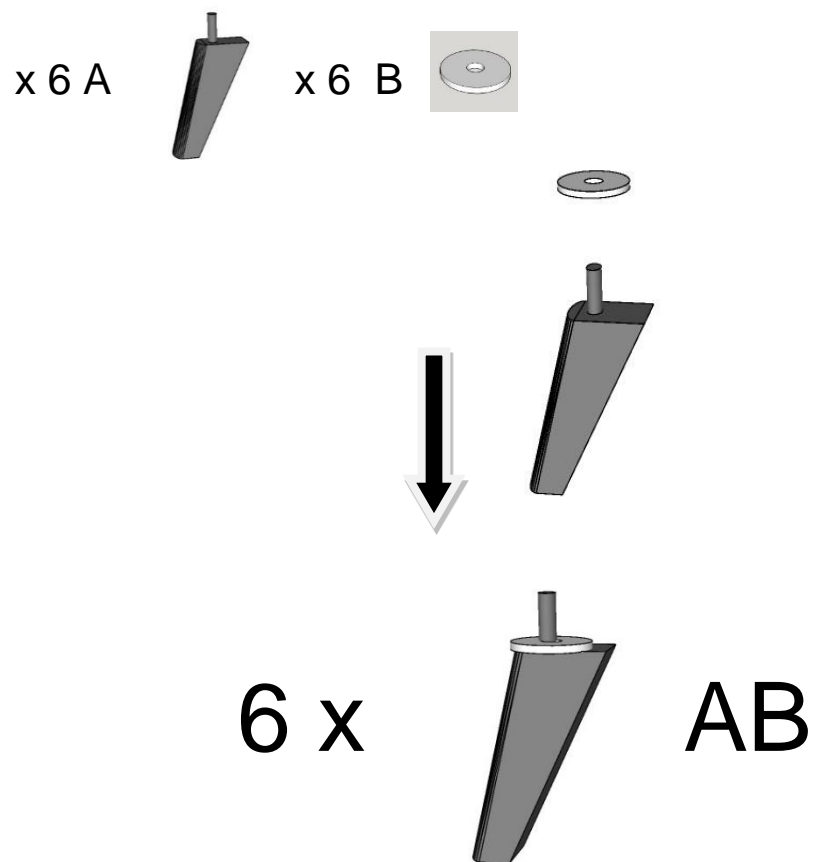

Name - Nazwa - Naam - Name - Isim – название -
Nome - Nom - Numele - Meno - Jméno - Neve

SWEET HARMONY / HENRY
2QL-HAEECR

2/9