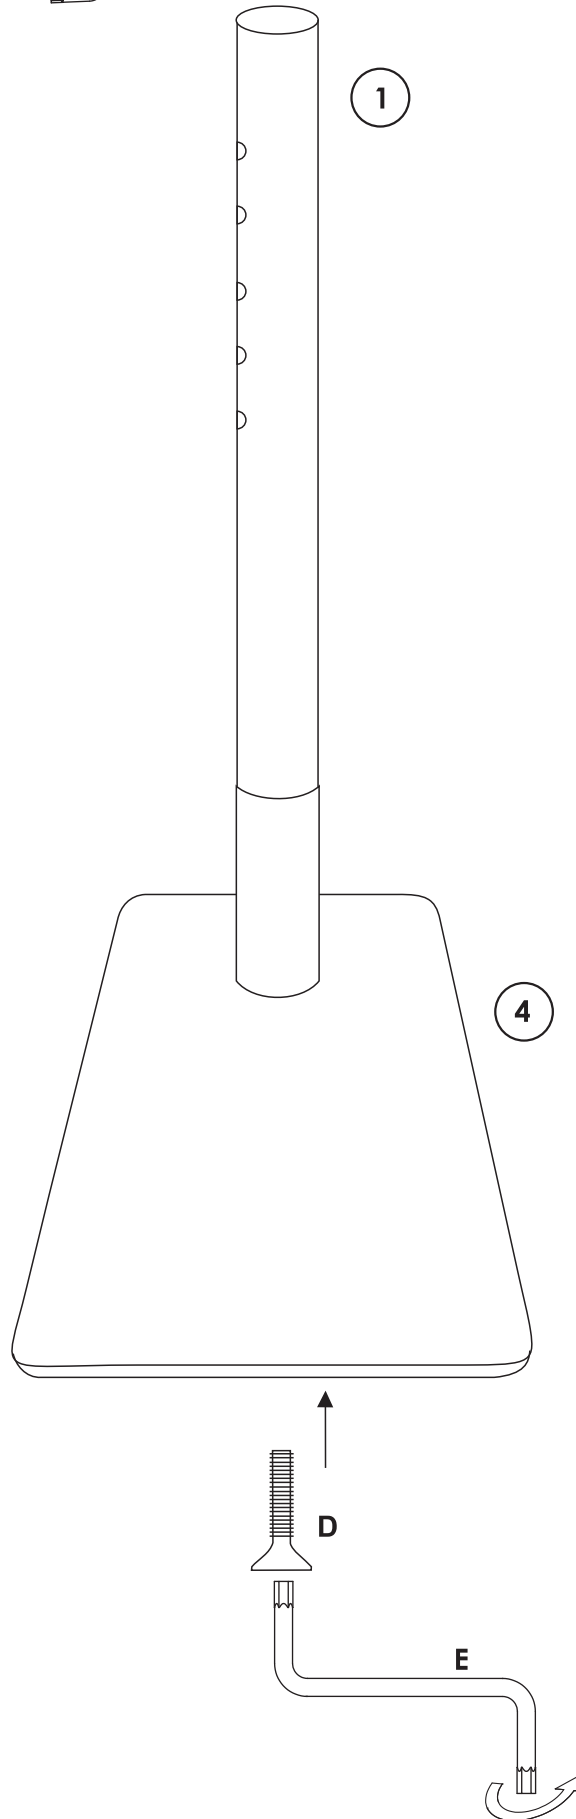

Ürün bakım ziyareti için

Για τη φροντίδα του προϊόντος επισκεφθείτε

製品ケアについてはこちらをご覧ください

제품 관리 방문

要了解产品保养信息，请访问

karupdesign.com/care

4x **A**

∅ 6 x 11mm

1x **B**

∅ 8 x 60mm

1x **C**

1x **D**

m8 x 40mm

1x **E**

5mm

A x 4