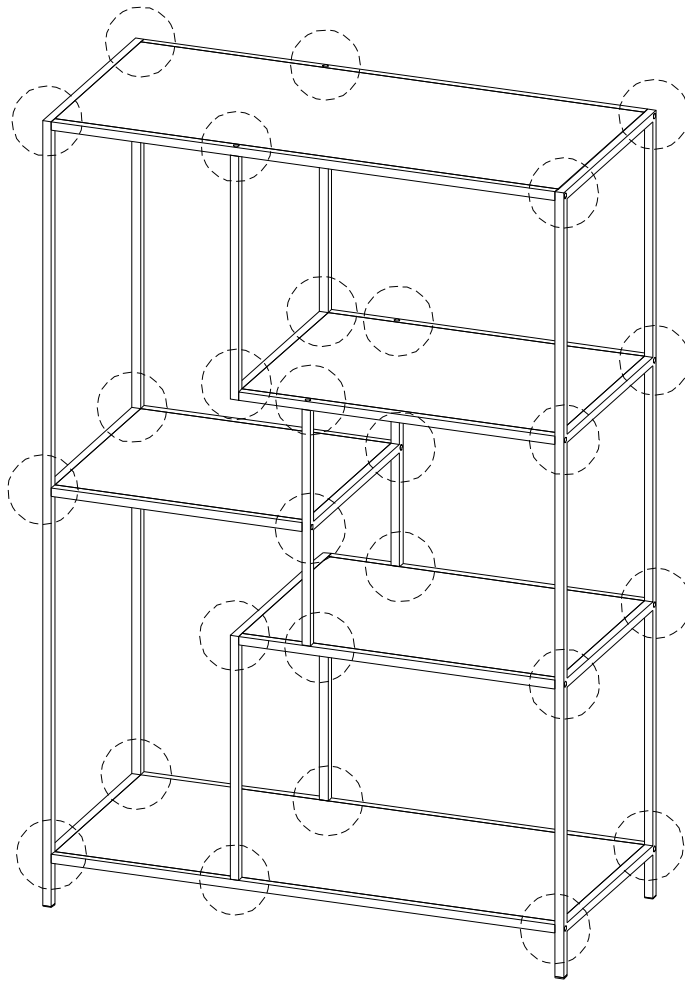

3001060/3001065

Vita shelf

A	x 28	B	x 24	C	x 1
					
M5 x 24		Ø4 x 10		M3	

1 ▷

A	x 8	C	x 1
			
M5 x 24		M3	

2 ▷

A	x 6	C	x 1
			
M5 x 24		M3	

3 ▷

A	x 6	C	x 1
			
M5 x 24		M3	

4 ▷

A	x 8	C	x 1
			
M5 x 24		M3	

5 ▷

6 ▷

7 ▷

C	x 24
	
Ø4 x 10	