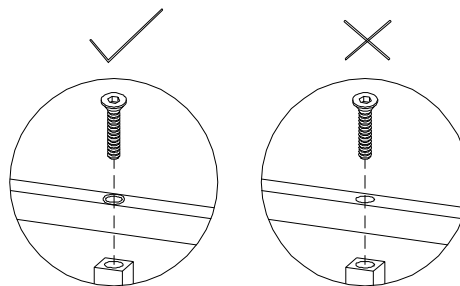

3001060/3001065

Vita shelf

A	x 28	B	x 24	C	x 1
					
M5 x 24		Ø4 x 10		M3	

1 ▷

A	x 8	C	x 1
			
M5 x 24		M3	

2 ▷

A	x 6	C	x 1
			
M5 x 24		M3	

3 ▷

A	x 6	C	x 1
			
M5 x 24		M3	

4 ▷

A	x 8	C	x 1
			
M5 x 24		M3	

5 ▷

6 ▷

7 ▷

C	x 24
	
Ø4 x 10	