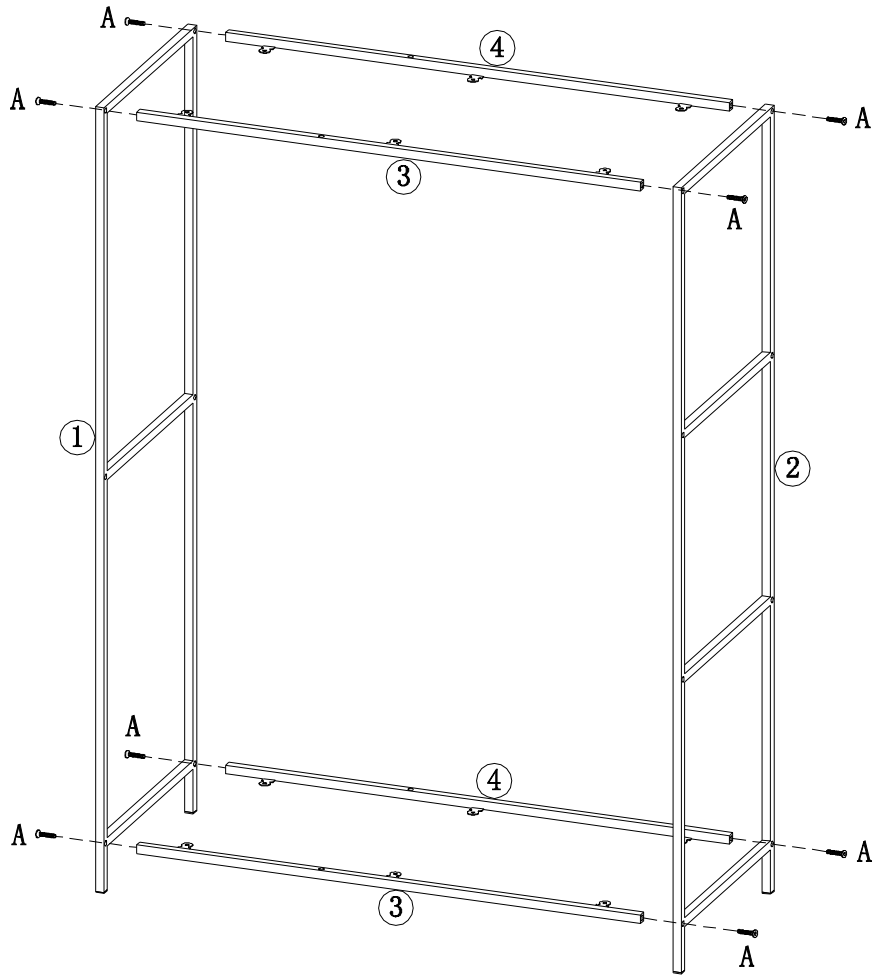

3001060/3001065

Vita shelf

A	x 28	B	x 24	C	x 1
					
M5 x 24		Ø4 x 10		M3	

1 ▷

A	x 8	C	x 1
			
M5 x 24		M3	

2 ▷

A	x 6	C	x 1
			
M5 x 24		M3	

3 ▷

A	x 6	C	x 1
			
M5 x 24		M3	

4 ▷

A	x 8	C	x 1
			
M5 x 24		M3	

5 ▷

6 ▷

7 ▷

C	x 24
	
Ø4 x 10	