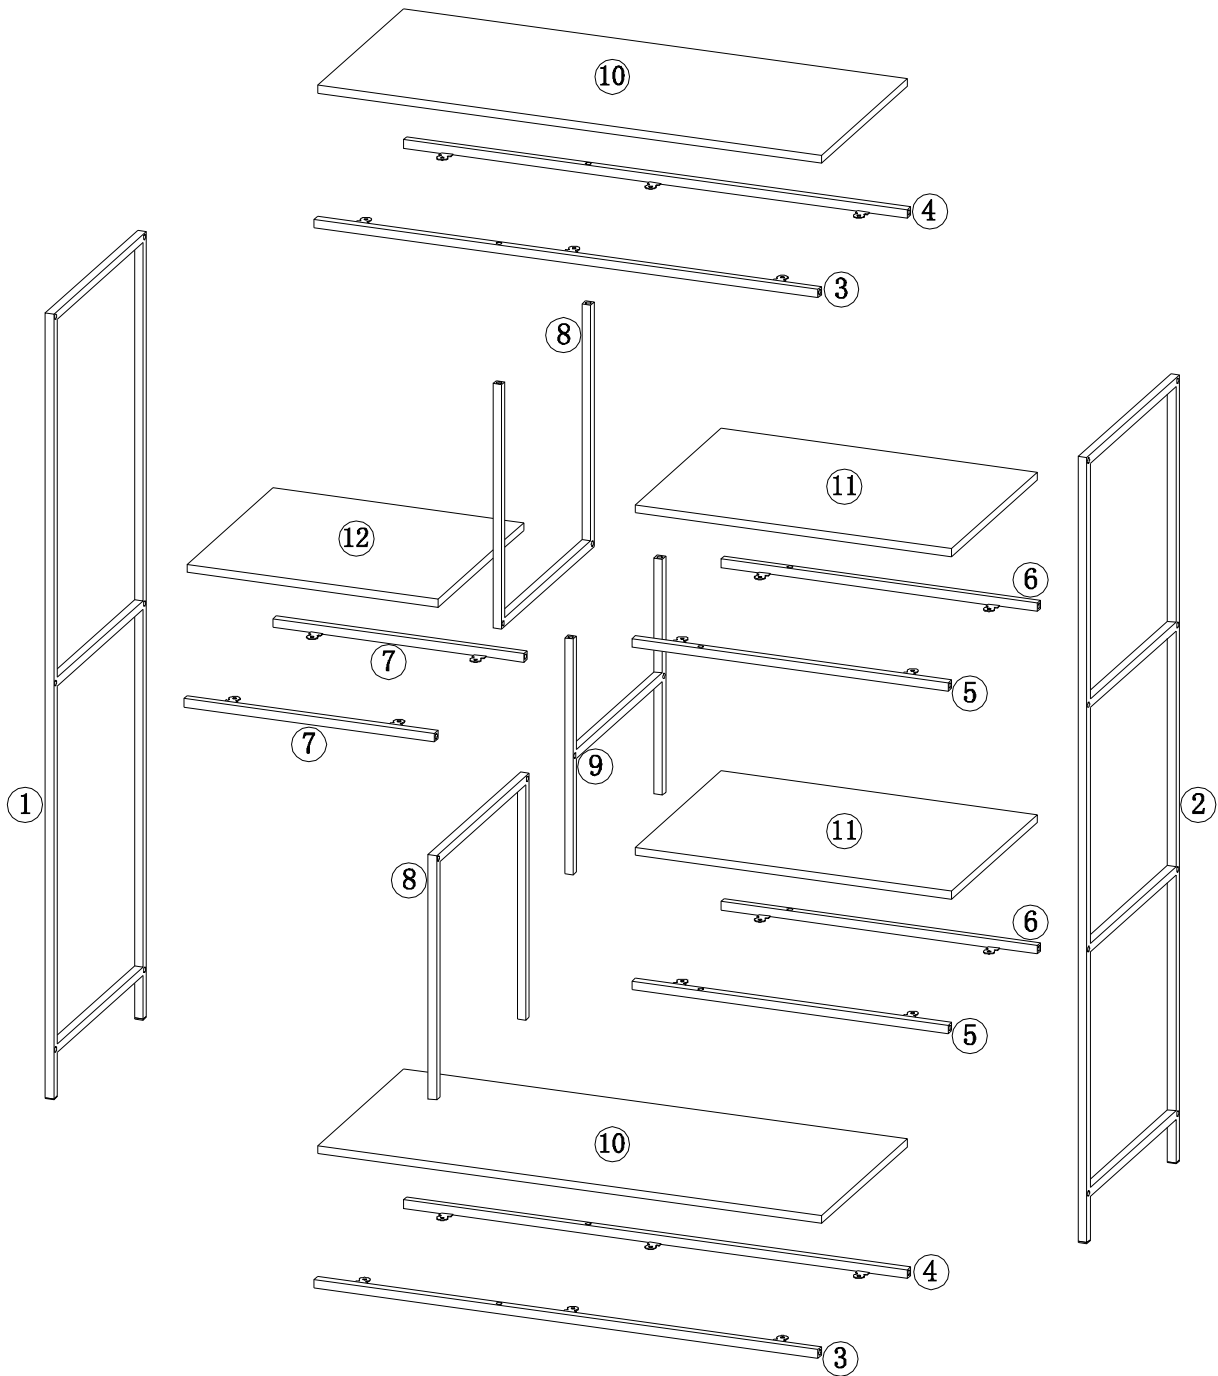

3001060/3001065

Vita shelf

A	x 28	B	x 24	C	x 1
					
M5 x 24		Ø4 x 10		M3	

1 ▷

A	x 8	C	x 1
			
M5 x 24		M3	

2 ▷

A	x 6	C	x 1
			
M5 x 24		M3	

3 ▷

A	x 6	C	x 1
			
M5 x 24		M3	

4 ▷

A	x 8	C	x 1
			
M5 x 24		M3	

5 ▷

6 ▷

7 ▷

C	x 24
	
Ø4 x 10	