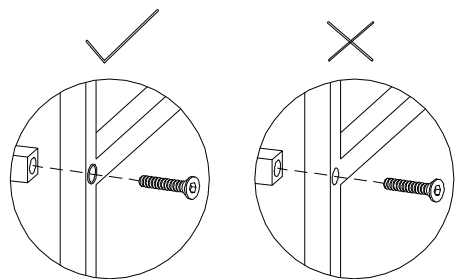

3001060/3001065

Vita shelf

A	x 28	B	x 24	C	x 1
					
M5 x 24		Ø4 x 10		M3	

1 ▷

A	x 8	C	x 1
			
M5 x 24		M3	

2 ▷

A	x 6	C	x 1
			
M5 x 24		M3	

3 ▷

A	x 6	C	x 1
			
M5 x 24		M3	

4 ▷

A	x 8	C	x 1
			
M5 x 24		M3	

5 ▷

6 ▷

7 ▷

C	x 24
	
Ø4 x 10	