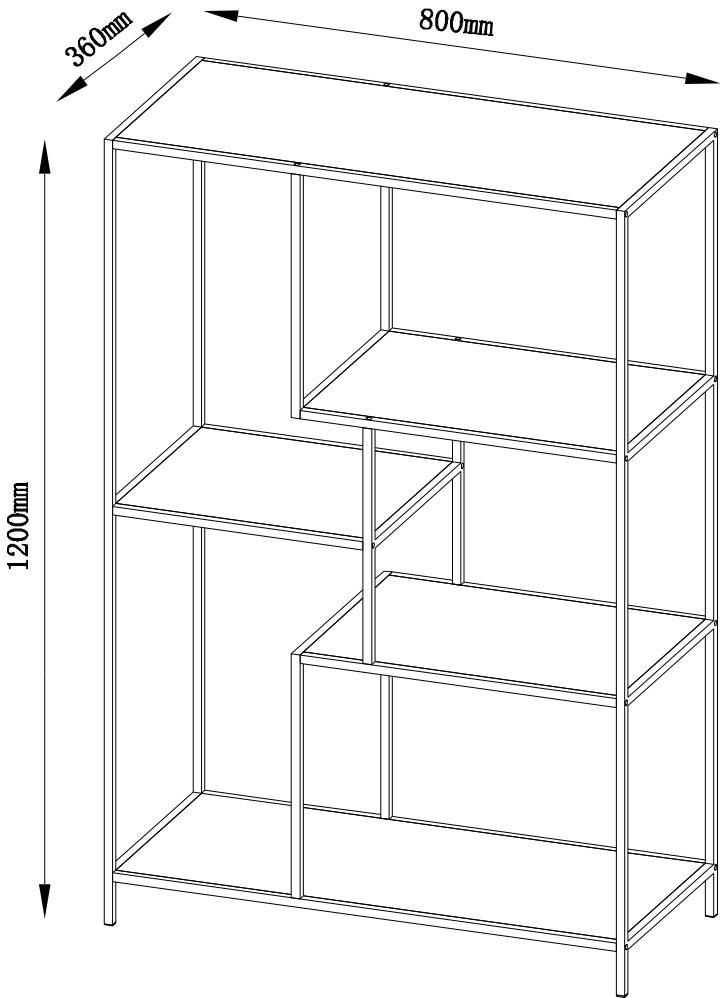

3001060/3001065

Vita shelf

A	x 28	B	x 24	C	x 1
					
M5 x 24		Ø4 x 10		M3	

1 ▷

A	x 8	C	x 1
			
M5 x 24		M3	

2 ▷

A	x 6	C	x 1
			
M5 x 24		M3	

3 ▷

A	x 6	C	x 1
			
M5 x 24		M3	

4 ▷

A	x 8	C	x 1
			
M5 x 24		M3	

5 ▷

6 ▷

7 ▷

C	x 24
	
Ø4 x 10	