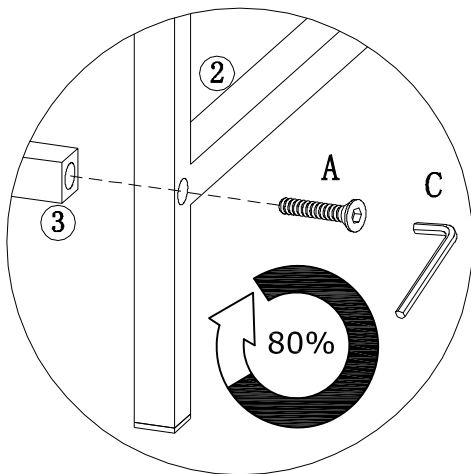

3001060/3001065

Vita shelf

A	x 28	B	x 24	C	x 1
					
M5 x 24		Ø4 x 10		M3	

1 ▷

A	x 8	C	x 1
			
M5 x 24		M3	

2 ▷

A	x 6	C	x 1
			
M5 x 24		M3	

3 ▷

A	x 6	C	x 1
			
M5 x 24		M3	

4 ▷

A	x 8	C	x 1
			
M5 x 24		M3	

5 ▷

6 ▷

7 ▷

C	x 24
	
Ø4 x 10	