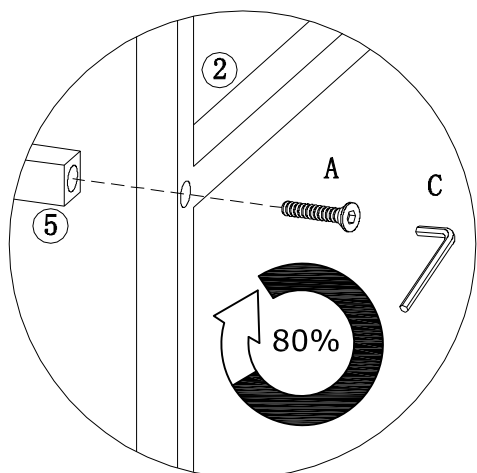

3001060/3001065

Vita shelf

A	x 28	B	x 24	C	x 1
					
M5 x 24		Ø4 x 10		M3	

1 ▷

A	x 8	C	x 1
			
M5 x 24		M3	

2 ▷

A	x 6	C	x 1
			
M5 x 24		M3	

3 ▷

A	x 6	C	x 1
			
M5 x 24		M3	

4 ▷

A	x 8	C	x 1
			
M5 x 24		M3	

5 ▷

6 ▷

7 ▷

C	x 24
	
Ø4 x 10	