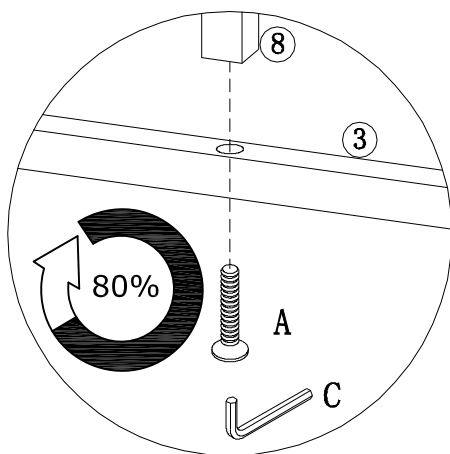

3001060/3001065

Vita shelf

A	x 28	B	x 24	C	x 1
					
M5 x 24		Ø4 x 10		M3	

1 ▷

A	x 8	C	x 1
			
M5 x 24		M3	

2 ▷

A	x 6	C	x 1
			
M5 x 24		M3	

3 ▷

A	x 6	C	x 1
			
M5 x 24		M3	

4 ▷

A	x 8	C	x 1
			
M5 x 24		M3	

5 ▷

6 ▷

7 ▷

C	x 24
	
Ø4 x 10	