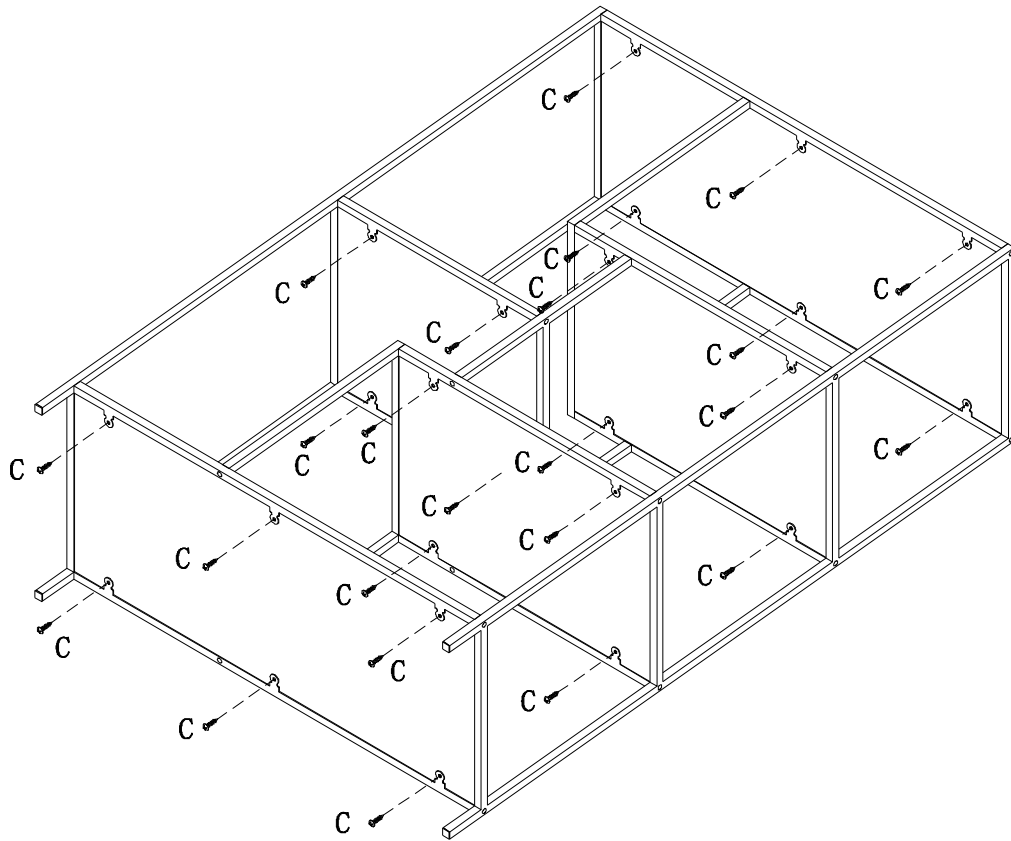

3001060/3001065

Vita shelf

A	x 28	B	x 24	C	x 1
					
M5 x 24		Ø4 x 10		M3	

1 ▷

A	x 8	C	x 1
			
M5 x 24		M3	

2 ▷

A	x 6	C	x 1
			
M5 x 24		M3	

3 ▷

A	x 6	C	x 1
			
M5 x 24		M3	

4 ▷

A	x 8	C	x 1
			
M5 x 24		M3	

5 ▷

6 ▷

7 ▷

C	x 24
	
Ø4 x 10	