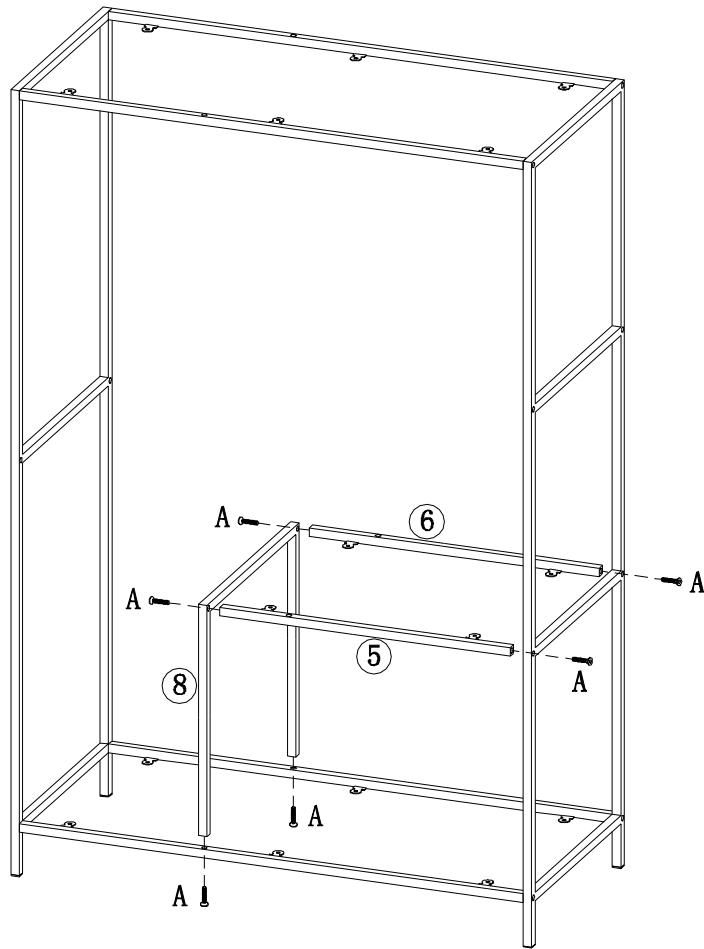

3001060/3001065

Vita shelf

A	x 28	B	x 24	C	x 1
					
M5 x 24		Ø4 x 10		M3	

1 ▷

A	x 8	C	x 1
			
M5 x 24		M3	

2 ▷

A	x 6	C	x 1
			
M5 x 24		M3	

3 ▷

A	x 6	C	x 1
			
M5 x 24		M3	

4 ▷

A	x 8	C	x 1
			
M5 x 24		M3	

5 ▷

6 ▷

7 ▷

C	x 24
	
Ø4 x 10	