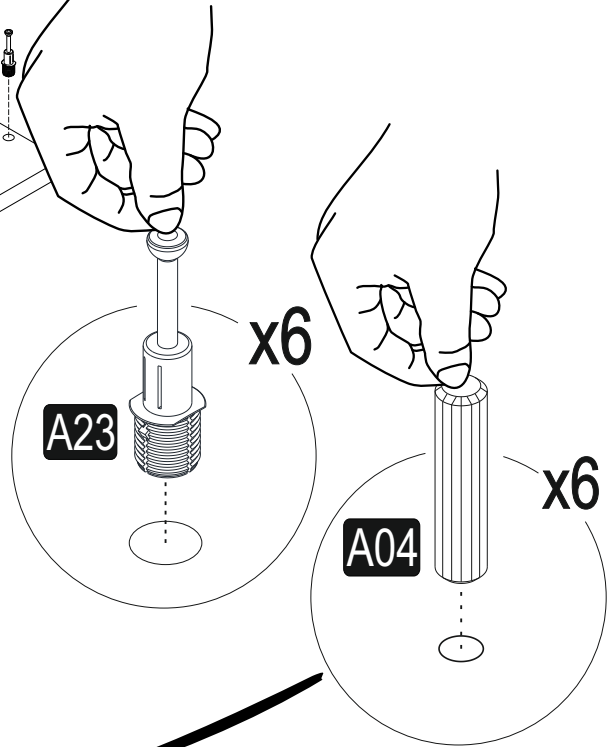

x6

A23

x6

A04