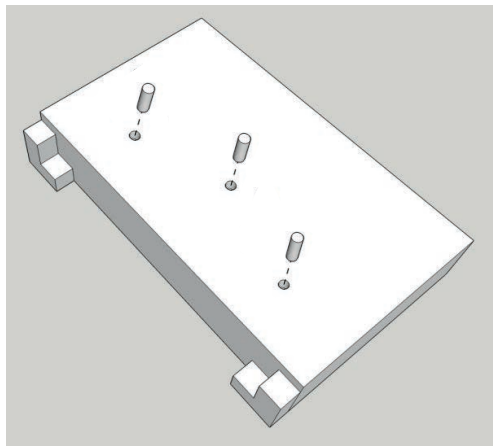

Name - Nazwa - Naam - Name - Isim – название - Nome - Nom - Numele - Meno - Jméno - Neve				Homely Tommy 2QBK-HAEEC				1/4			
DE Montageanleitung PL Instrukcja montażu NL Handleiding voor de montage GB Assembly instructions			TR Montaj talimatı RU Инструкция по монтажу IT Istruzioni di montaggio FR Notice de montage			RO Instructiuni de asamblare SK Montážny návod CZ Montážní návod HU Szerelési útmutató					
				 30		 2		 6 m2			
											
A	 Ø 8	8	B	 Ø 8	8	C	 Ø 8 x60 mm	8	D		3
E		4	F		8	G					

Name - Nazwa - Naam - Name - Isim – название -
Nome - Nom - Numele - Meno - Jméno - Neve

Homely Tommy
2QBK-HAEEC

2/4

 x 2

 x 3

 x 3  x 3

Name - Nazwa - Naam - Name - Isim – название -
Nome - Nom - Numele - Meno - Iméno - Neve

Homely Tommy
2QBK-HAEEC

3/4

 x 3

Name - Nazwa - Naam - Name - Isim – название -
Nome - Nom - Numele - Meno - Jméno - Neve

Homely Tommy
2QBK-HAEEC

4/4

2x  4x 

2x  4x 