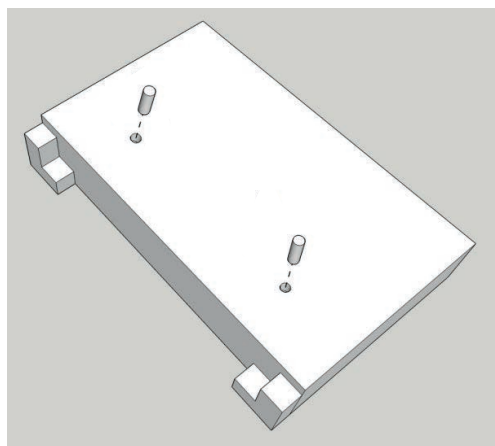

Name - Nazwa - Naam - Name - Isim – название - Nome - Nom - Numele - Meno - Jméno - Neve				Homely Tommy 2QBK-HAEEC				1/4			
DE Montageanleitung PL Instrukcja montażu NL Handleiding voor de montage GB Assembly instructions			TR Montaj talimatı RU Инструкция по монтажу IT Istruzioni di montaggio FR Notice de montage			RO Instructiuni de asamblare SK Montážny návod CZ Montážní návod HU Szerelési útmutató					
				 30		 2		 6 m2			
											
A	 Ø 8	8	B	 Ø 8	8	C	 Ø 8 x60 mm	8	D		3
E		4	F		8	G					

Name - Nazwa - Naam - Name - Isim – название -
Nome - Nom - Numele - Meno - Jméno - Neve

Homely Tommy
2QBK-HAEEC

2/4

 x 2

 x 3

 x 3  x 3

Name - Nazwa - Naam - Name - Isim – название -
Nome - Nom - Numele - Meno - Iméno - Neve

Homely Tommy
2QBK-HAEEC

3/4

 x 3

Name - Nazwa - Naam - Name - Isim – название -
Nome - Nom - Numele - Meno - Jméno - Neve

Homely Tommy
2QBK-HAEEC

4/4

2x  4x 

2x  4x 