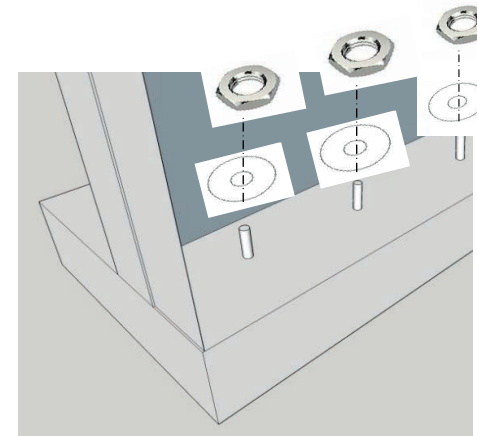

Name - Nazwa - Naam - Name - Isim – название - Nome - Nom - Numele - Meno - Jméno - Neve				Homely Tommy 2QBK-HAEEC				1/4			
DE Montageanleitung PL Instrukcja montażu NL Handleiding voor de montage GB Assembly instructions			TR Montaj talimatı RU Инструкция по монтажу IT Istruzioni di montaggio FR Notice de montage			RO Instructiuni de asamblare SK Montážny návod CZ Montážní návod HU Szerelési útmutató					
				 30		 2		 6 m2			
											
A	 Ø 8	8	B	 Ø 8	8	C	 Ø 8 x60 mm	8	D		3
E		4	F		8	G					

Name - Nazwa - Naam - Name - Isim – название -
Nome - Nom - Numele - Meno - Jméno - Neve

Homely Tommy
2QBK-HAEEC

2/4

 x 2

 x 3

 x 3  x 3

Name - Nazwa - Naam - Name - Isim – название -
Nome - Nom - Numele - Meno - Iméno - Neve

Homely Tommy
2QBK-HAEEC

3/4

 x 3

Name - Nazwa - Naam - Name - Isim – название -
Nome - Nom - Numele - Meno - Jméno - Neve

Homely Tommy
2QBK-HAEEC

4/4

2x  4x 

2x  4x 