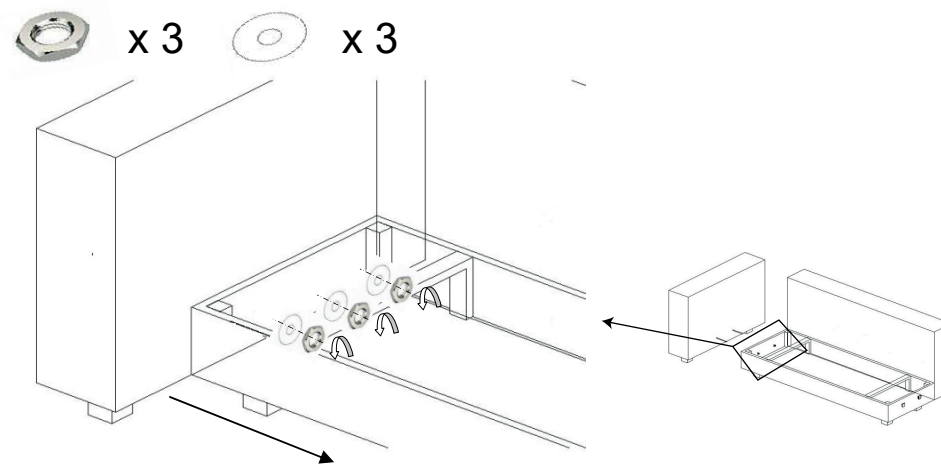

Name - Nazwa - Naam - Name - Isim – название -
Nome - Nom - Numele - Meno - Iméno - Neve

Homely Tommy
2QBK-HAEEC

3/4