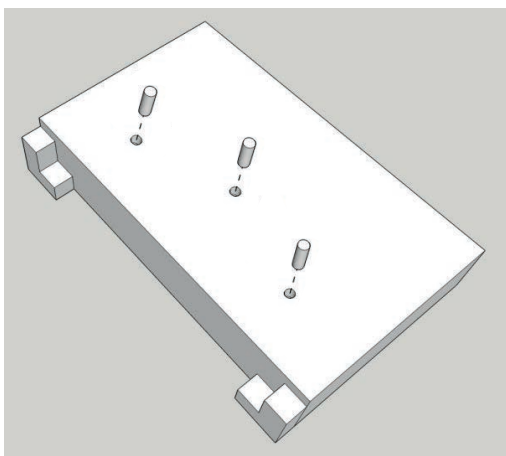

Name - Nazwa - Naam - Name - Isim – название - Nome - Nom - Numele - Meno - Jméno - Neve				Homely Tommy 2QBK-HAEEC				1/4			
DE Montageanleitung PL Instrukcja montażu NL Handleiding voor de montage GB Assembly instructions			TR Montaj talimatı RU Инструкция по монтажу IT Istruzioni di montaggio FR Notice de montage			RO Instructiuni de asamblare SK Montážny návod CZ Montážní návod HU Szerelési útmutató					
				 30		 2		 6 m2			
											
A	 Ø 8	8	B	 Ø 8	8	C	 Ø 8 x60 mm	8	D		3
E		4	F		8	G					

Name - Nazwa - Naam - Name - Isim – название -
Nome - Nom - Numele - Meno - Jméno - Neve

Homely Tommy
2QBK-HAEEC

2/4

 x 2

 x 3

 x 3  x 3

Name - Nazwa - Naam - Name - Isim – название -
Nome - Nom - Numele - Meno - Iméno - Neve

Homely Tommy
2QBK-HAEEC

3/4

 x 3

Name - Nazwa - Naam - Name - Isim – название -
Nome - Nom - Numele - Meno - Jméno - Neve

Homely Tommy
2QBK-HAEEC

4/4

2x  4x 

2x  4x 