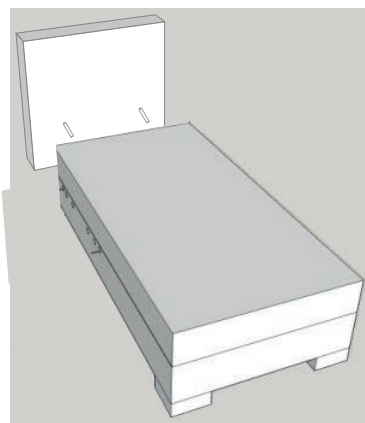

Name - Nazwa - Naam - Name - Isim – название - Nome - Nom - Numele - Meno - Jméno - Neve				Homely Tommy 2QBK-HAEEC				1/4			
DE Montageanleitung PL Instrukcja montażu NL Handleiding voor de montage GB Assembly instructions			TR Montaj talimatı RU Инструкция по монтажу IT Istruzioni di montaggio FR Notice de montage			RO Instructiuni de asamblare SK Montážny návod CZ Montážní návod HU Szerelési útmutató					
				 30		 2		 6 m2			
											
A	 Ø 8	8	B	 Ø 8	8	C	 Ø 8 x60 mm	8	D		3
E		4	F		8	G					

Name - Nazwa - Naam - Name - Isim – название -
Nome - Nom - Numele - Meno - Jméno - Neve

Homely Tommy
2QBK-HAEEC

2/4

 x 2

 x 3

 x 3  x 3

Name - Nazwa - Naam - Name - Isim – название -
Nome - Nom - Numele - Meno - Iméno - Neve