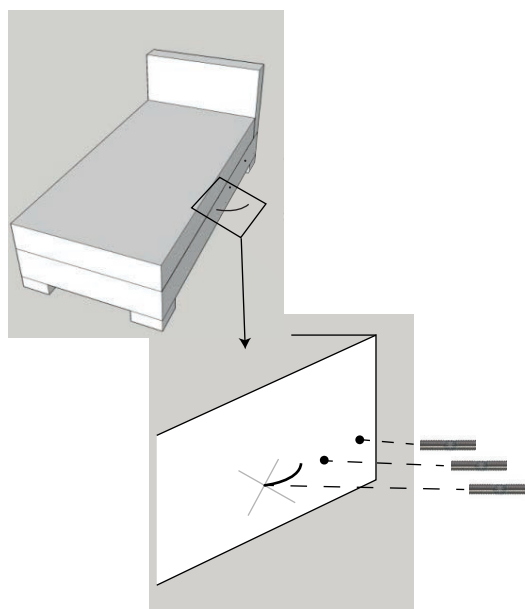

Name - Nazwa - Naam - Name - Isim – название - Nome - Nom - Numele - Meno - Jméno - Neve				Homely Tommy 2QBK-HAEEC				1/4			
DE Montageanleitung PL Instrukcja montażu NL Handleiding voor de montage GB Assembly instructions			TR Montaj talimatı RU Инструкция по монтажу IT Istruzioni di montaggio FR Notice de montage			RO Instructiuni de asamblare SK Montážny návod CZ Montážní návod HU Szerelési útmutató					
				 30		 2		 6 m2			
											
A	 Ø 8	8	B	 Ø 8	8	C	 Ø 8 x60 mm	8	D		3
E		4	F		8	G					

Name - Nazwa - Naam - Name - Isim – название -
Nome - Nom - Numele - Meno - Jméno - Neve

Homely Tommy
2QBK-HAEEC

2/4

 x 2

 x 3

 x 3  x 3

Name - Nazwa - Naam - Name - Isim – название -
Nome - Nom - Numele - Meno - Iméno - Neve

Homely Tommy
2QBK-HAEEC

3/4

 x 3

Name - Nazwa - Naam - Name - Isim – название -
Nome - Nom - Numele - Meno - Jméno - Neve

Homely Tommy
2QBK-HAEEC

4/4

2x  4x 

2x  4x 