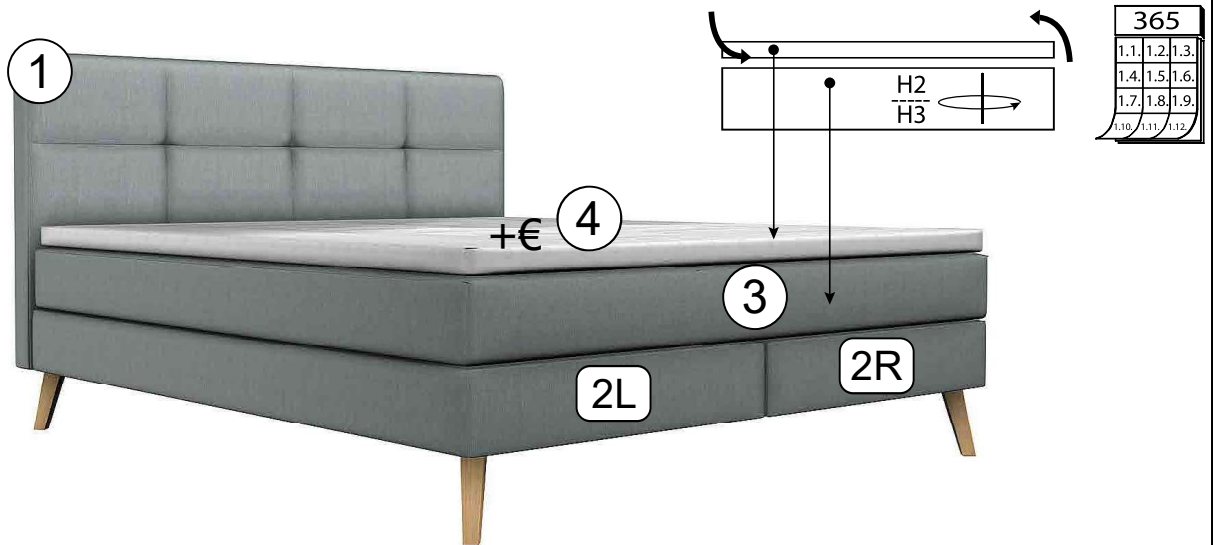

JONA by meise

140-160 cm
 180-200 cm

A-82	B-82	C-82	D-82	E-82	F-82	G-82	H-82	I-82
8	12	5	2	2	2	4	-	12
							-	
H 200	M8*40	M8*80	M8	4*30	50*50	H 200	-	
J-82	K-82	L-82	M-82	N-82	OL/OR-82	P-82	Q-82	R-82
-	4	4	-	-		-	-	-
-			-	-	-	-	-	-
	M8	M8*35						
S-82	T-82	U-82	V-82	W-82	X-82	Y-82	Z-82	AA-82
-	-	-	-	-	-	-	-	-
-	-	-	-	-	-	-	-	-

		 60 min			 < 120 KG < 120 KG				
---	---	---	---	---	--	--	--	--	--

1

2

1

1

3

4

5