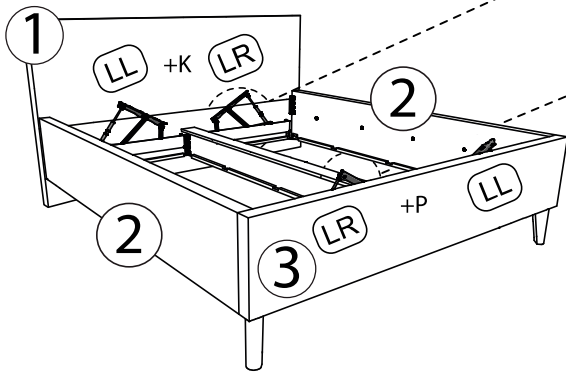

Meise Möbel GmbH & KG Klosterbauerschafter Straße 27 D-32278 Kirchlengern			PAULO by meise (B-527B) Bettkasten / storage					160 cm 180 cm 200 cm	
A-111	B-111	C-111	D-111	E-111	F-111	G-111	H-111	I-111	
2	4	6	28	-	1	4	2	4	
 H 200	 -	 -	 M6*35	-	 2010*150*70	 160/180/200: 795/895/995* 995*5	 M8	 M6*20	
J-111	K-111	LL/LR-111	M-111	N-111	O-111	P-111	Q-111	R-111	
6	2	2 / 2	4	1 / 1	2	2	4	16	
 160/180/200: 793/893/993* 50*12	 560*30*30	 -	 36 cm 350 N	 10 / 13	 M8	 560*30*10	 730*100*70	 3,5*20	
S-111	T-111	UL/UR-111	V-111	W-111	X-111	Y-111	Z-111	AA-111	
2	16	1 / 1	1	8	8	16	6	14	
 1520*36*36	 Set	 160/180/200: 79/89/99*195cm	 5	 M6	 M6	 M8*35	 M8*40	 M8*70	
AF-111	AG-111	AH-111	-						
-	-	2	-						
-	-	 M8*25	-						
		 60 min							

1

1.

2.

3.

4.

5.

2

1.