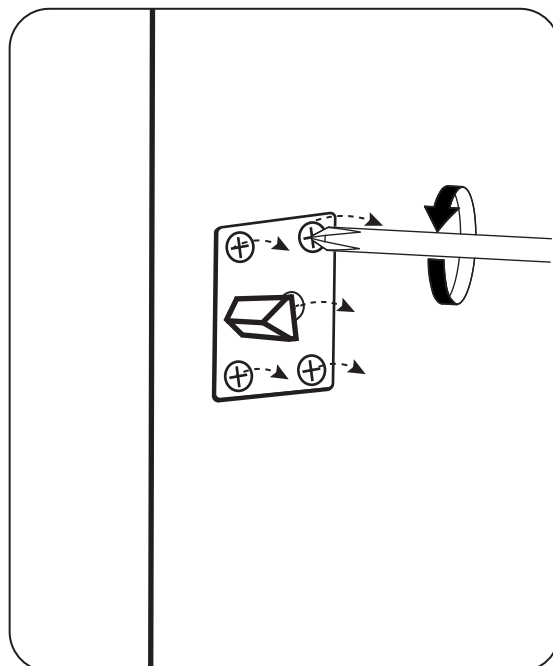

Step 2

Kopplingsbeslag kan monteras bort eller fällas in innanför kanten för att inte synas om möbeln är tänkt att användas som solitär.

Connection fittings can be removed or folded inside edge to not be visible if module is intended be used as solitary sofa.