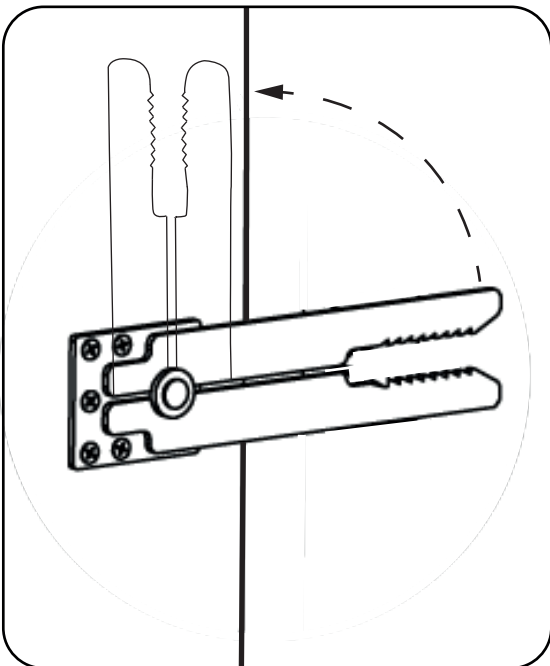

Step 2

Kopplingsbeslag kan monteras bort eller fällas in innanför kanten för att inte synas om möbeln är tänkt att användas som solitär.

Connection fittings can be removed or folded inside edge to not be visible if module is intended be used as solitary sofa.