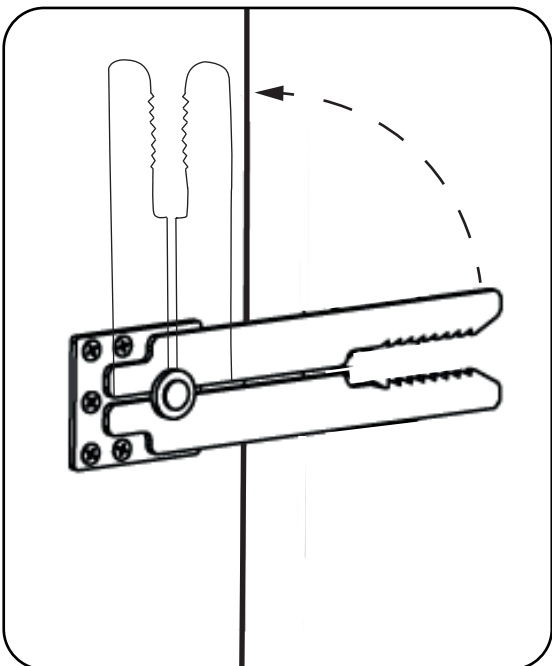

Step 2

Kopplingsbeslag kan monteras bort eller fällas in innanför kanten för att inte synas om möbeln är tänkt att användas som solitär.

Connection fittings can be removed or folded inside edge to not be visible if module is intended be used as solitary sofa.