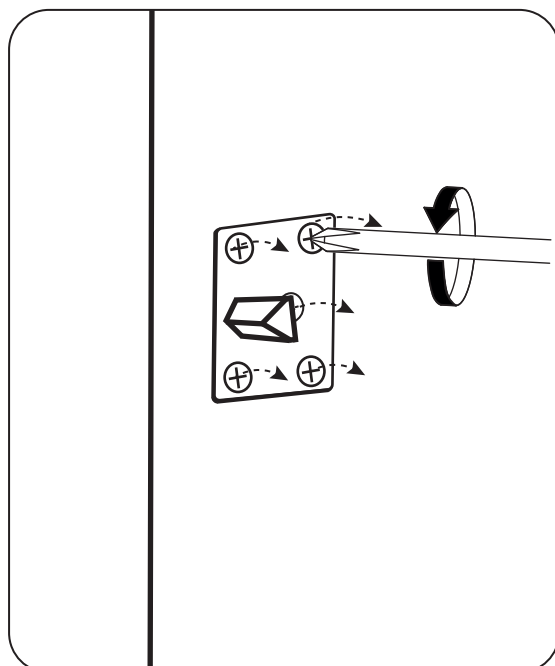

Step 2

Kopplingsbeslag kan monteras bort eller fällas in innanför kanten för att inte synas om möbeln är tänkt att användas som solitär.

Connection fittings can be removed or folded inside edge to not be visible if module is intended be used as solitary sofa.