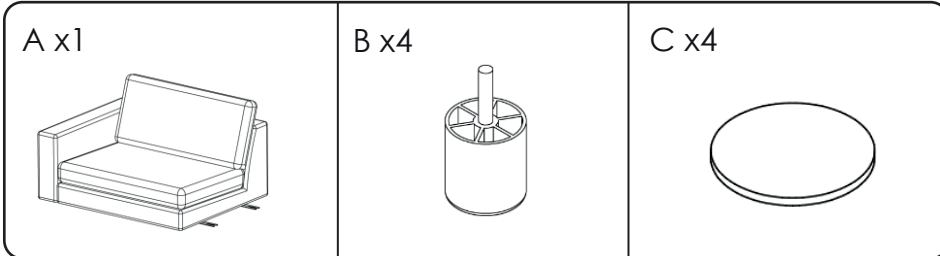

Montera möbelen på en ren matta eller filt för att skydda från smuts, märken och repor.
Assemble the furniture on a clean carpet or blanket as protection against dirt, marks and scratches.