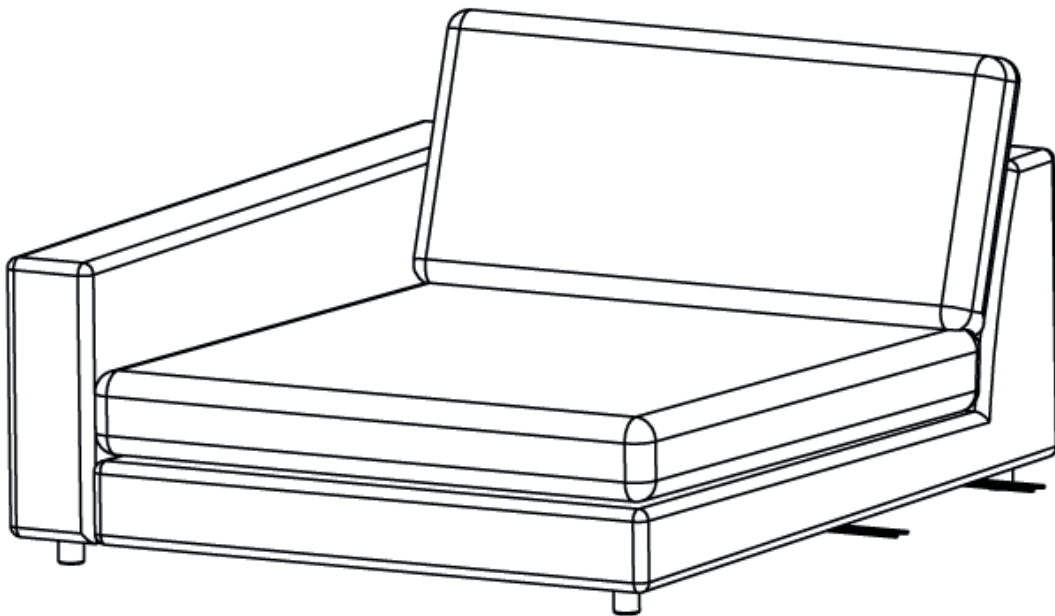

ASSEMBLY INSTRUCTION

DUNCAN SOFA MODULE WITH CHAISE-LONGE

ROWICO
HOME