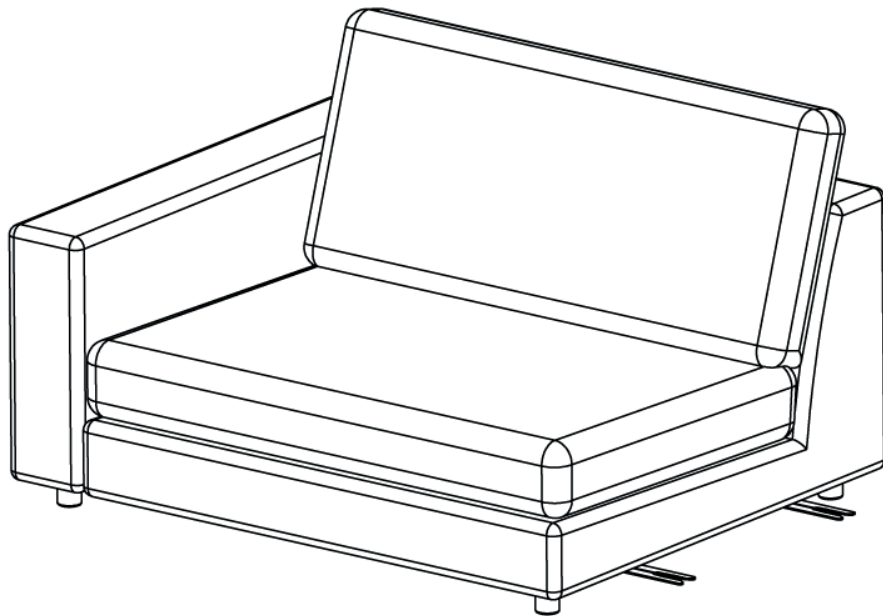

ASSEMBLY INSTRUCTION

DUNCAN SOFA MODULE WITH ARMREST

ROWICO
HOME