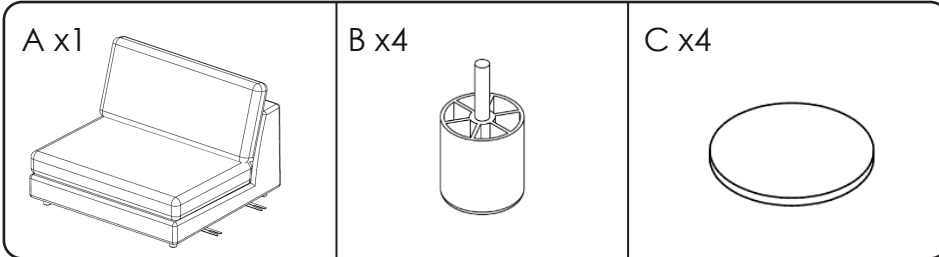

Montera möbelen på en ren matta eller filt för att skydda från smuts, märken och repor.

Assemble the furniture on a clean carpet or blanket as protection against dirt, marks and scratches.

Step 1