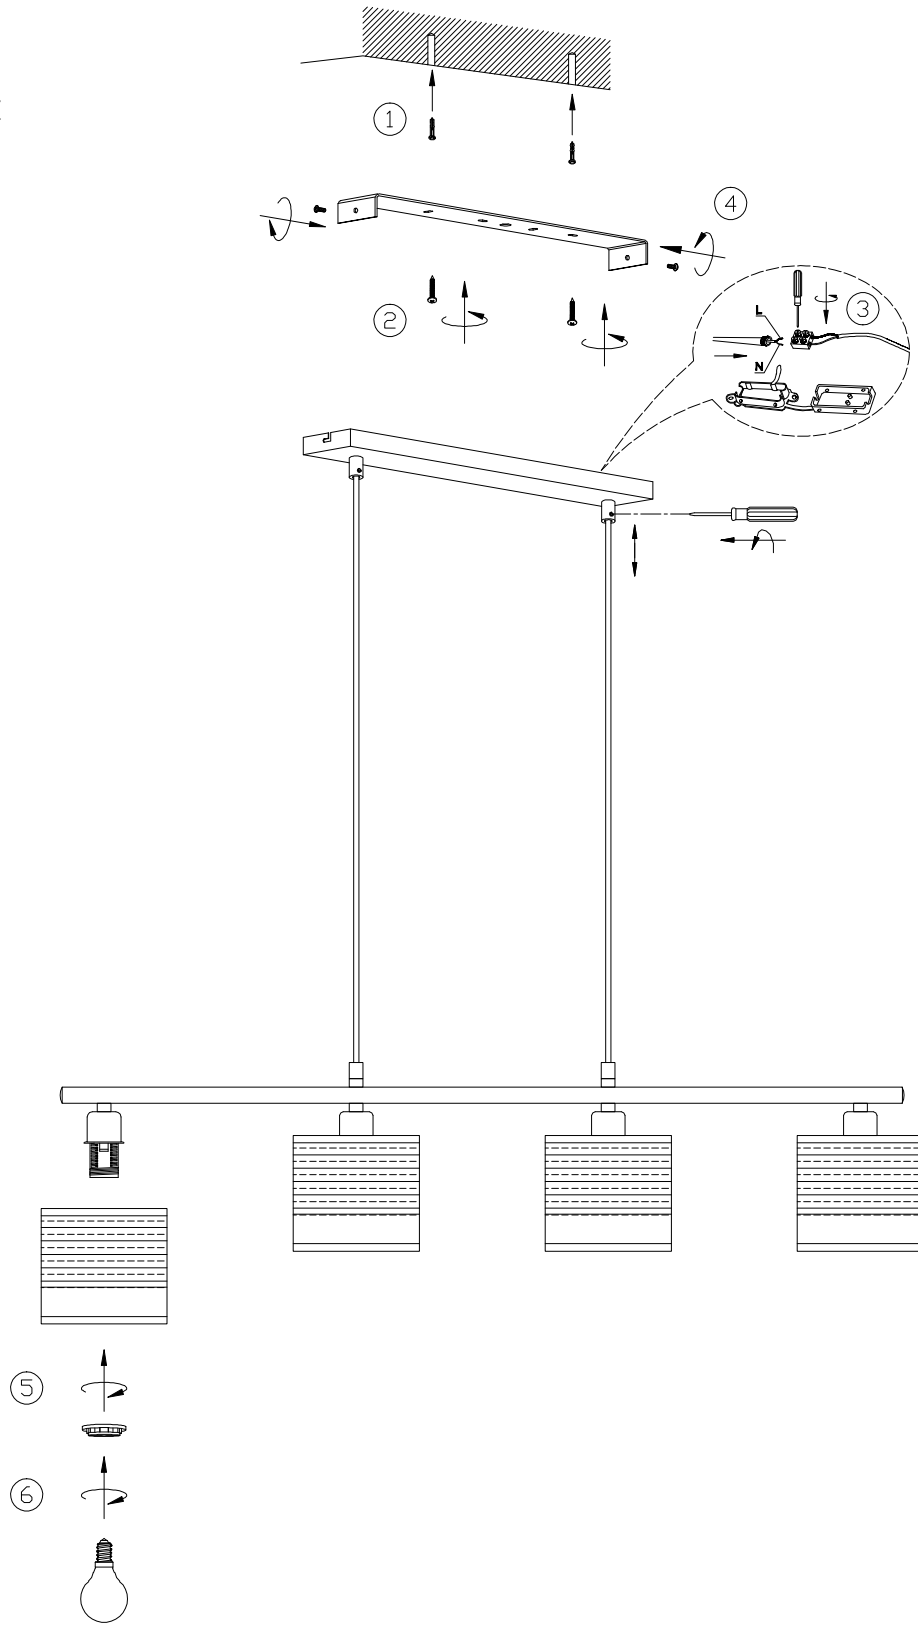

**(UK) ПОПЕРЕДЖЕННЯ!**

Перед розбиранням, будь ласка, уважно прочитайте інструкції з техніки безпеки!

**230V ~ 50Hz, 4 x E14 / max. 10W**

reality-leuchten.de/  
R31664032