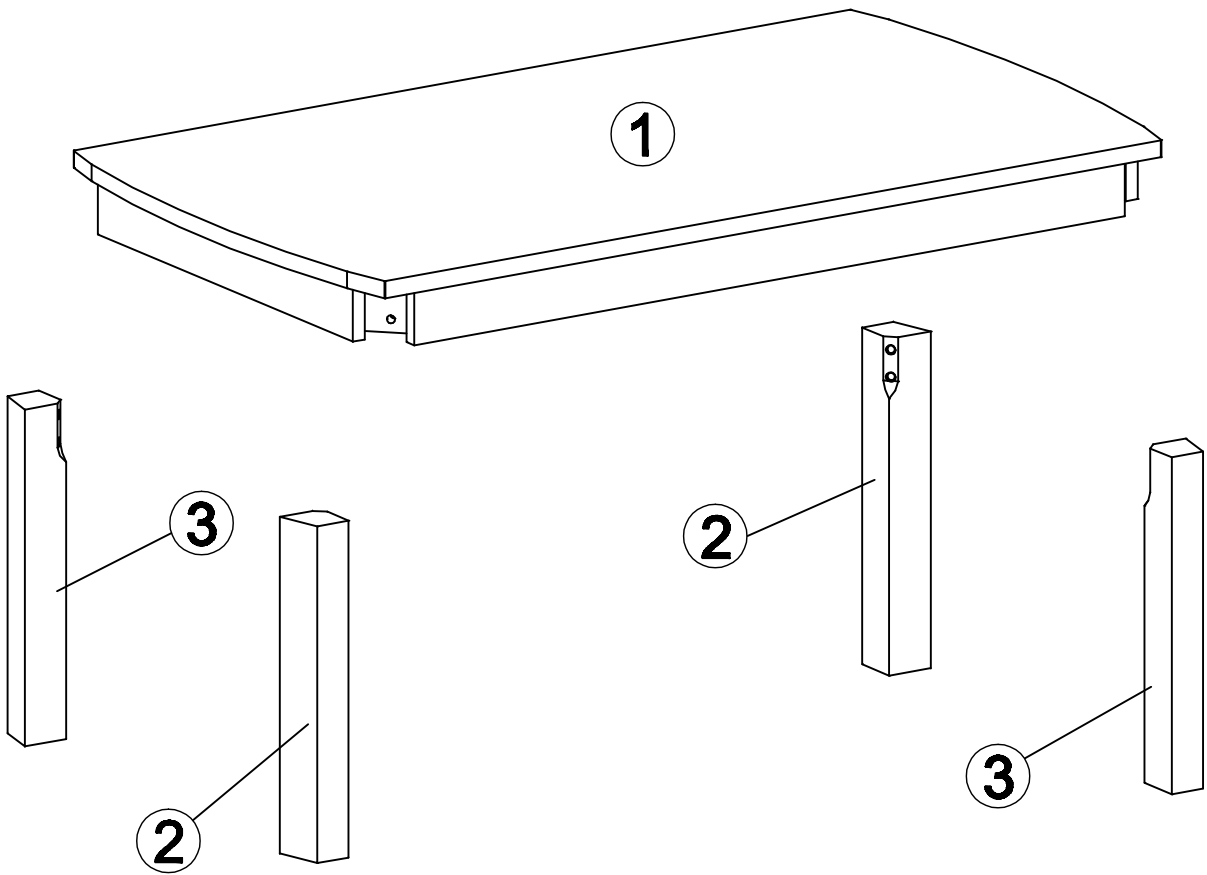

201606,0011

Assembled dimensions

Height	520	mm
Width	1400	mm
Depth	800	mm

<p>8×A</p>  <p>M8×65mm</p>	<p>8×B</p>  <p>M8</p>	<p>8×C</p>  <p>M8</p>	<p>1×D</p>  <p>5mm</p>
---	--	--	--

1