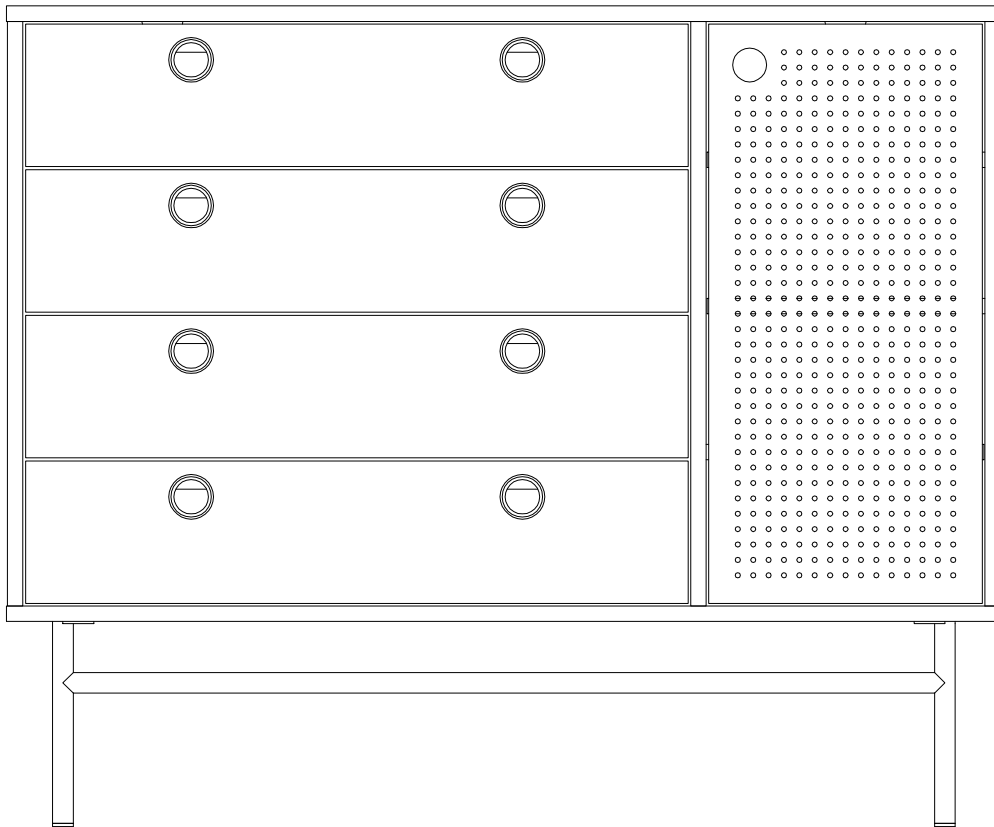

## PUNTO.CHEST4D/1D

By Cambres Design

**teulat**

[www.teulat.es](http://www.teulat.es)